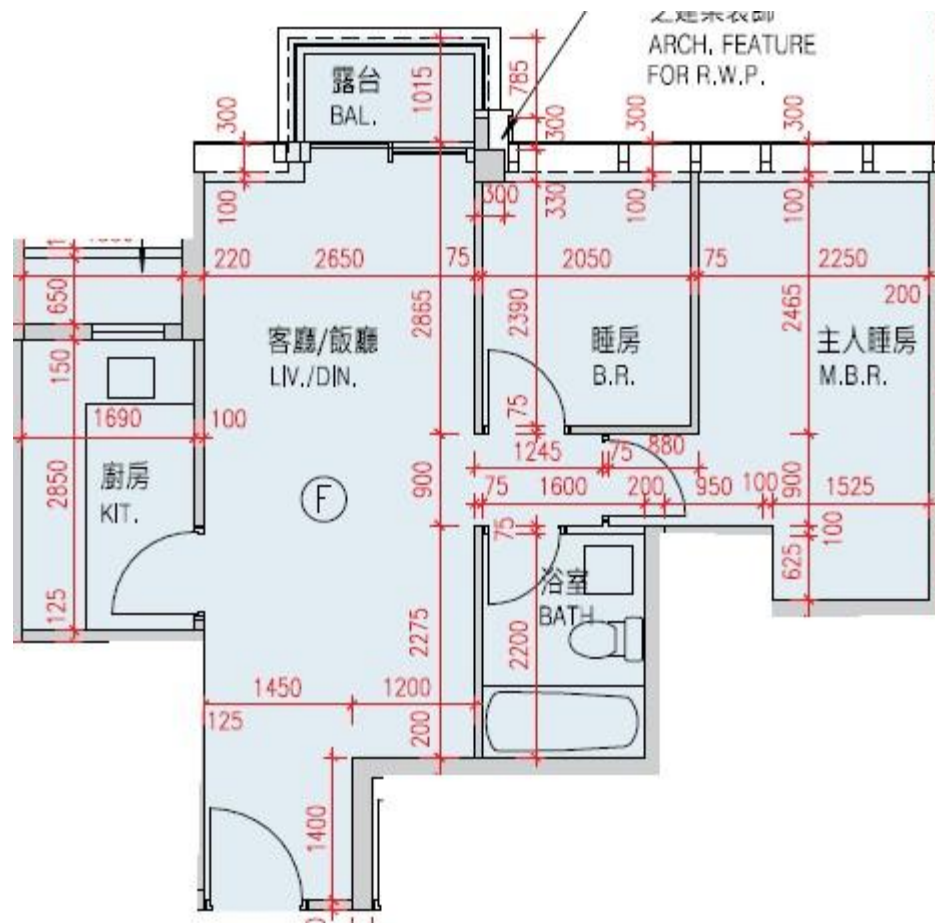

MONTEREY

第1座

3,5-12,15-16樓F室-單位平面圖

實用面積:546呎

*本單位平面圖只作參考及內部使用。