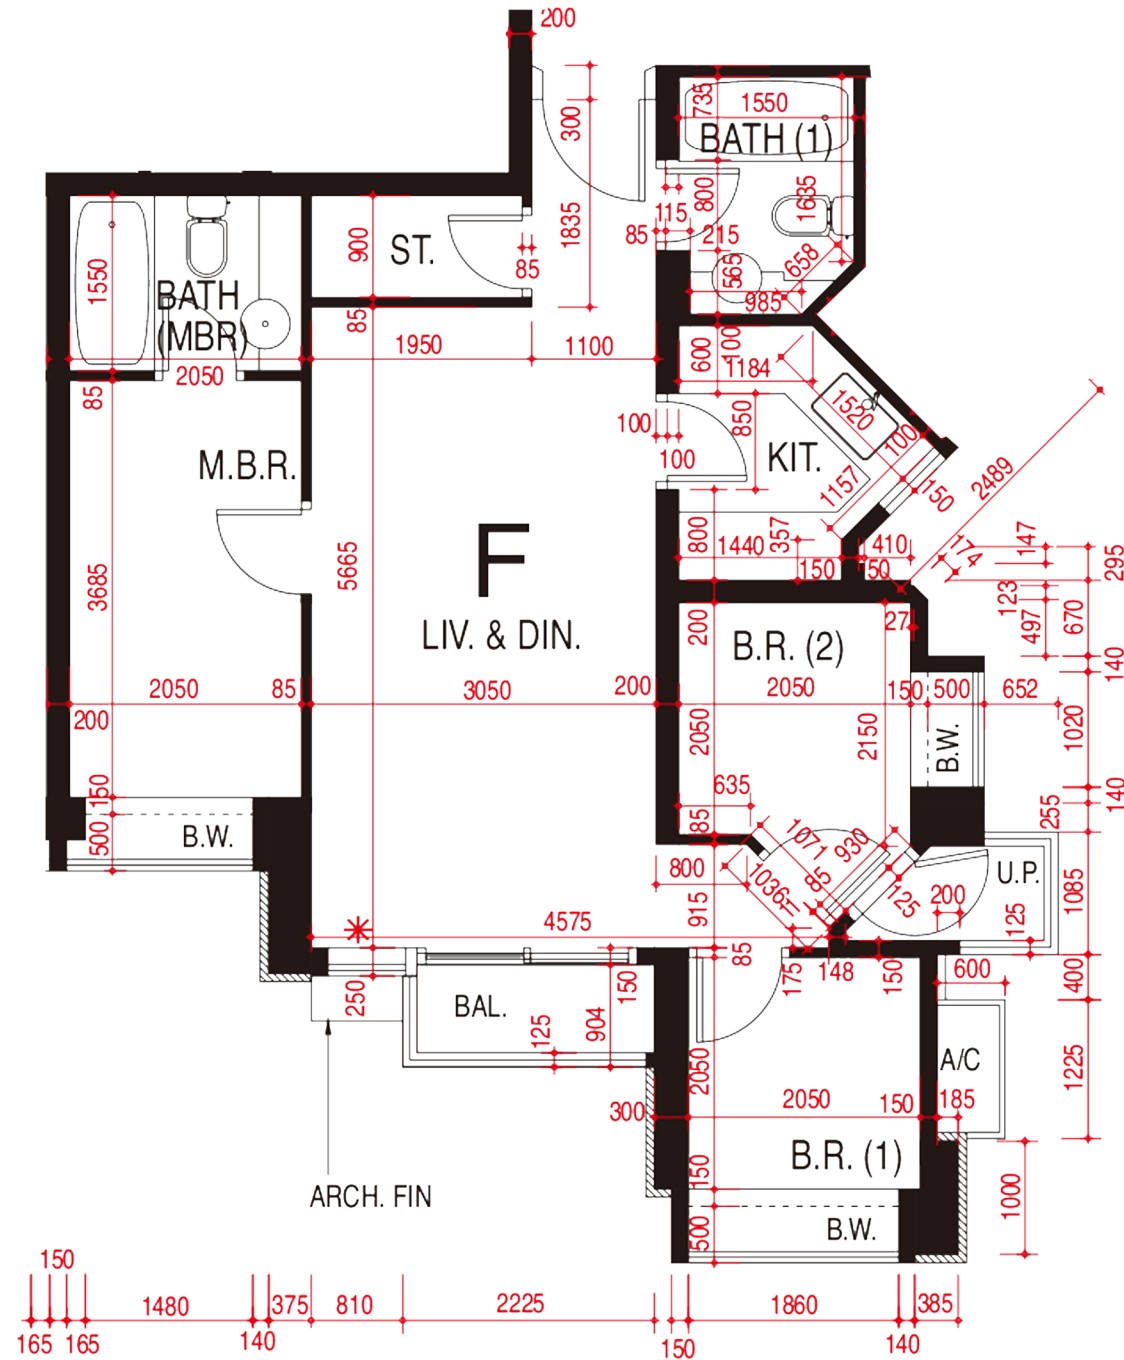

環宇海灣

第七座 23-48樓

F單位平面圖

實用面積：662呎

*本單位平面圖只作參考及內部使用。