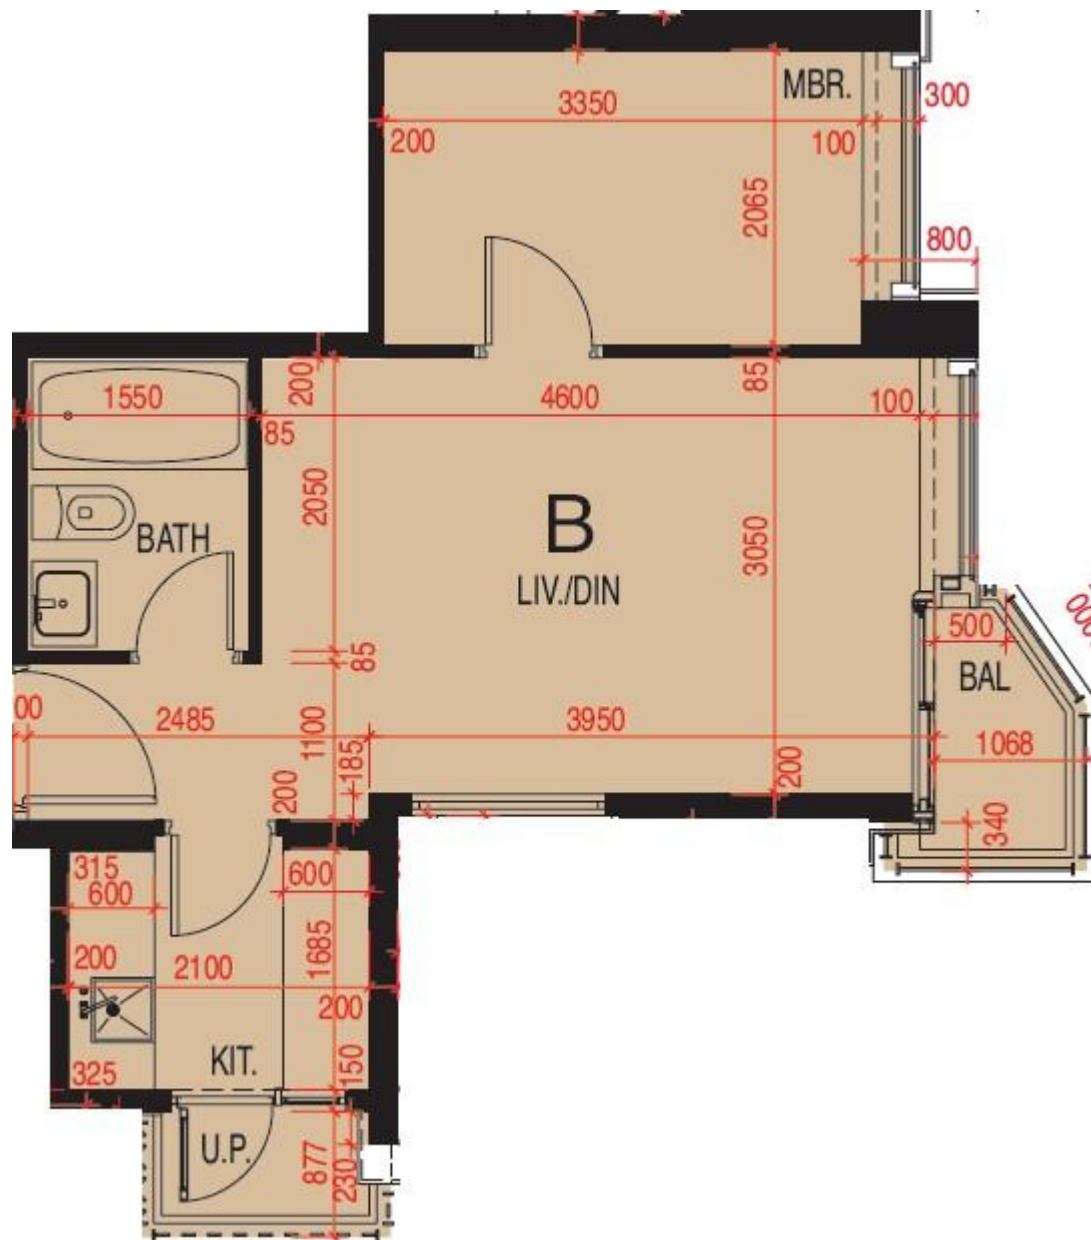

維港頌 Harbour Glory  
6座8樓B室-單位平面圖

實用面積:437呎

露台: 22呎

工作平台:16呎

\*本單位平面圖只作參考及內部使用。