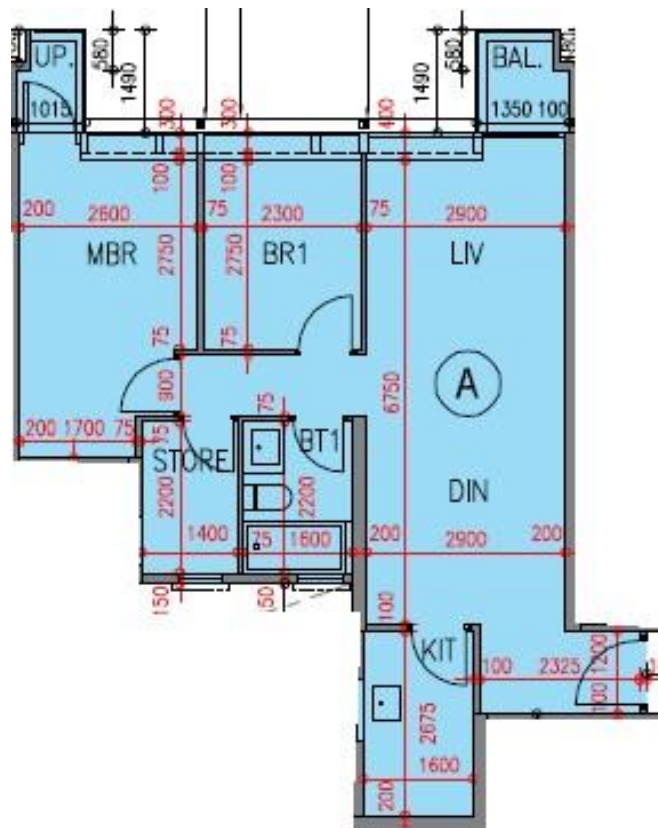

逸瓏園 The Mediterranean
第1座

1-3,5-7樓A室-單位平面圖

實用面積:699呎

露台:22呎

*本單位平面圖只作參考及內部使用。