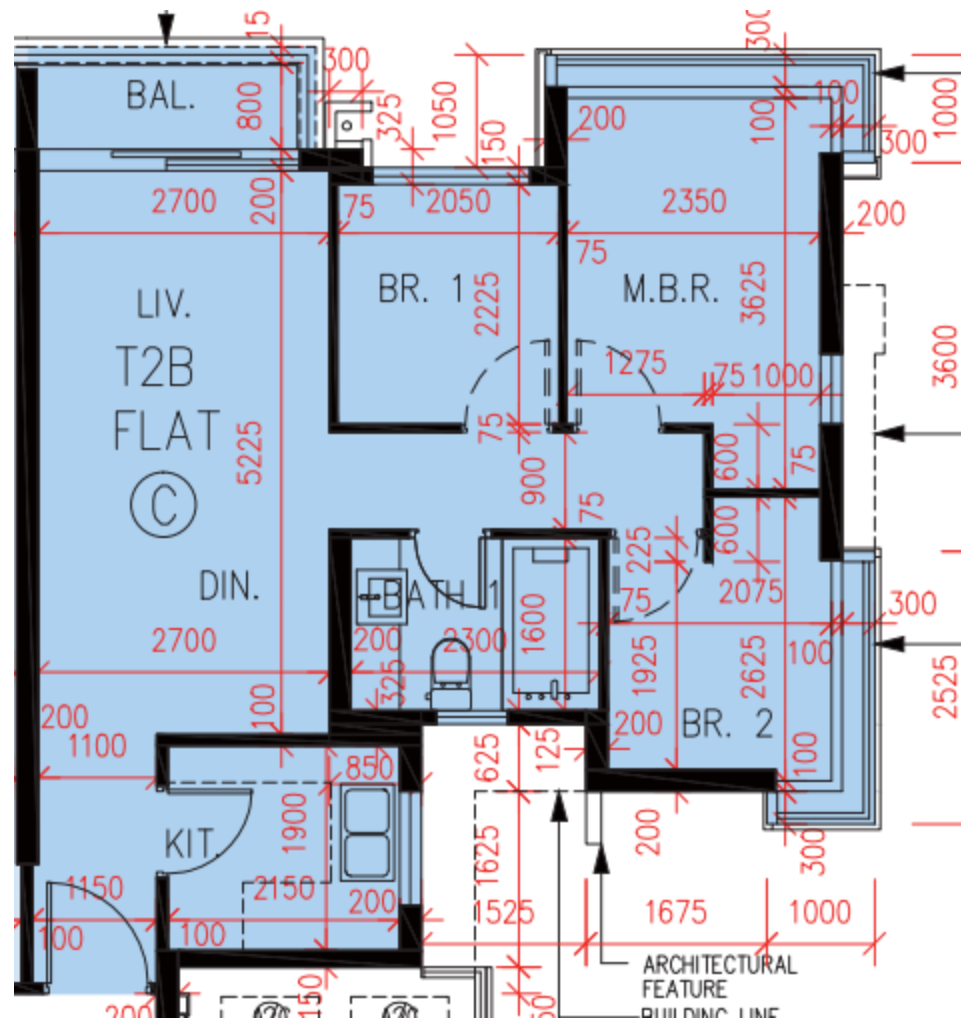

PARK YOHO Venezia – 第2B座 –

3, 5-12, 15-17樓

C單位平面圖

實用面積:

C: 605呎

*本單位平面圖只作參考及內部使用。