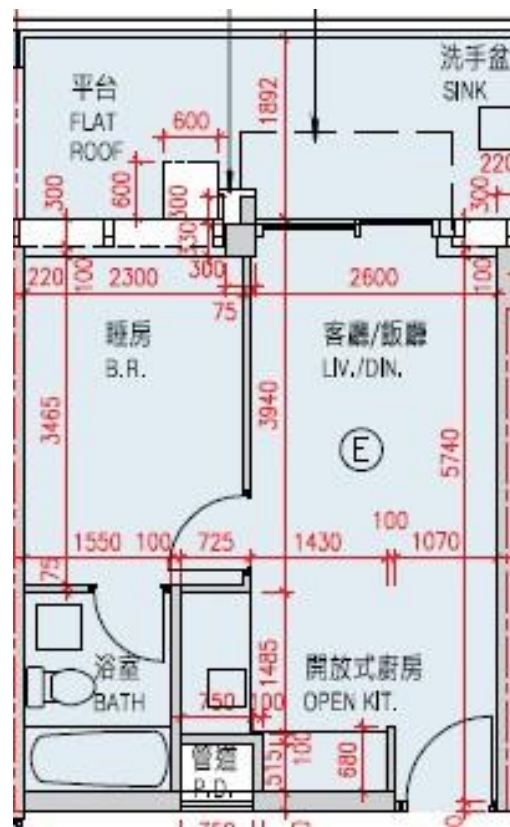

Monterey

第5座

2樓E室-單位平面圖

實用面積:345呎

*本單位平面圖只作參考及內部使用。