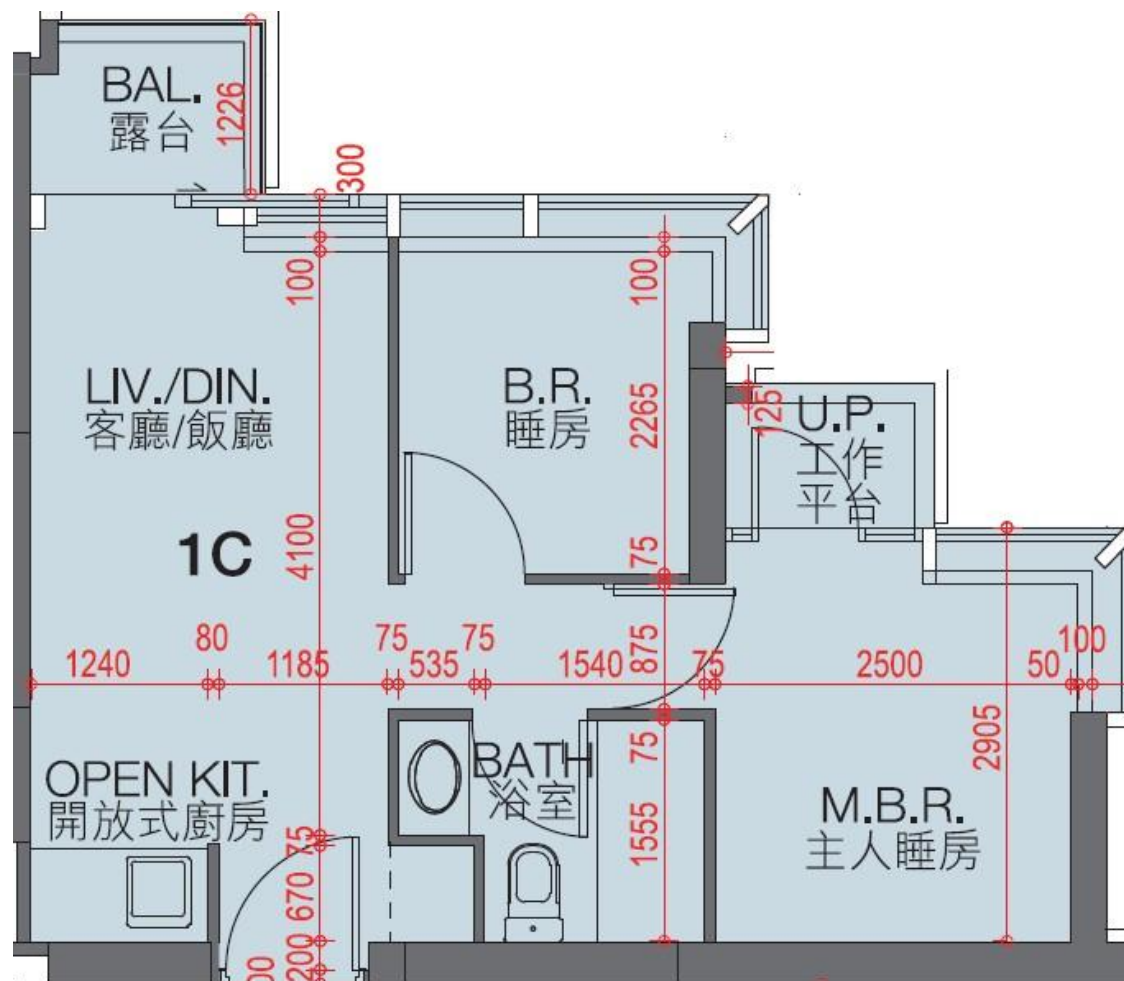

翰林峰 Novum West

1座6-10,12,15-23, 25-27樓C室-單位平面圖

實用面積:427呎

露台: 22呎

工作平台: 16呎

*本單位平面圖只作參考及內部使用。