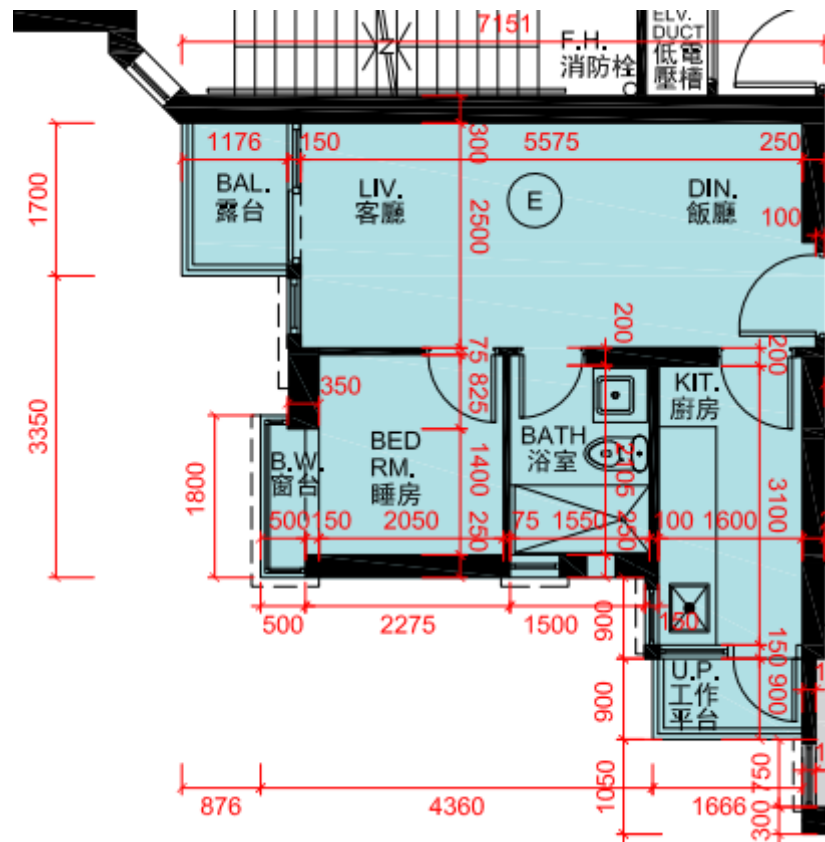

喜漾 第1座

7-13,15-16,18-23,25-33樓

E單位平面圖

實用面積:397呎

*本單位平面圖只作參考及內部使用。