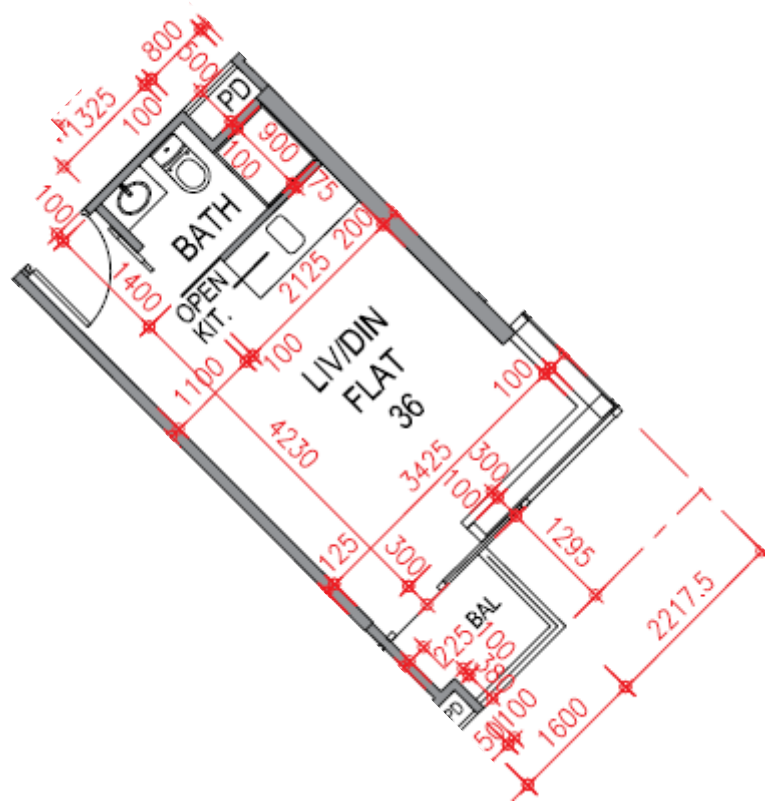

尚築

1-3樓

36單位平面圖

實用面積:254呎

*本單位平面圖只作參考及內部使用。

Pricerite 實惠