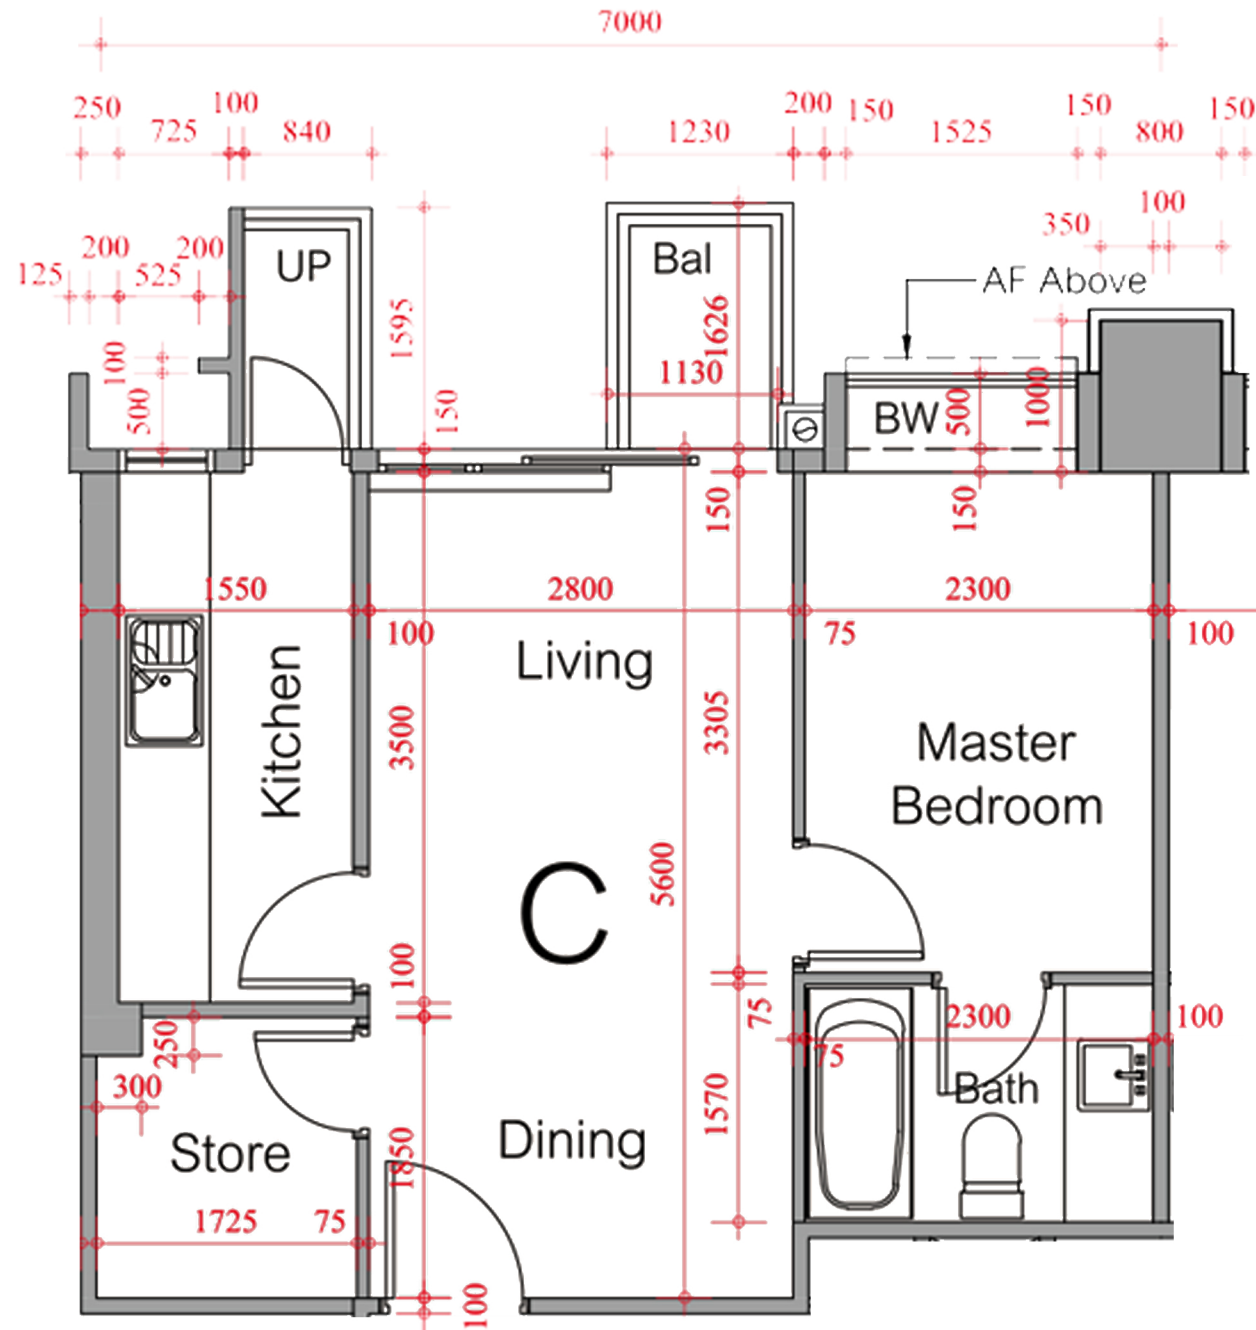

第七座 3/F-27/F  
3樓-27樓

C單位平面圖

實用面積：459呎

\*本單位平面圖只作參考及內部使用。