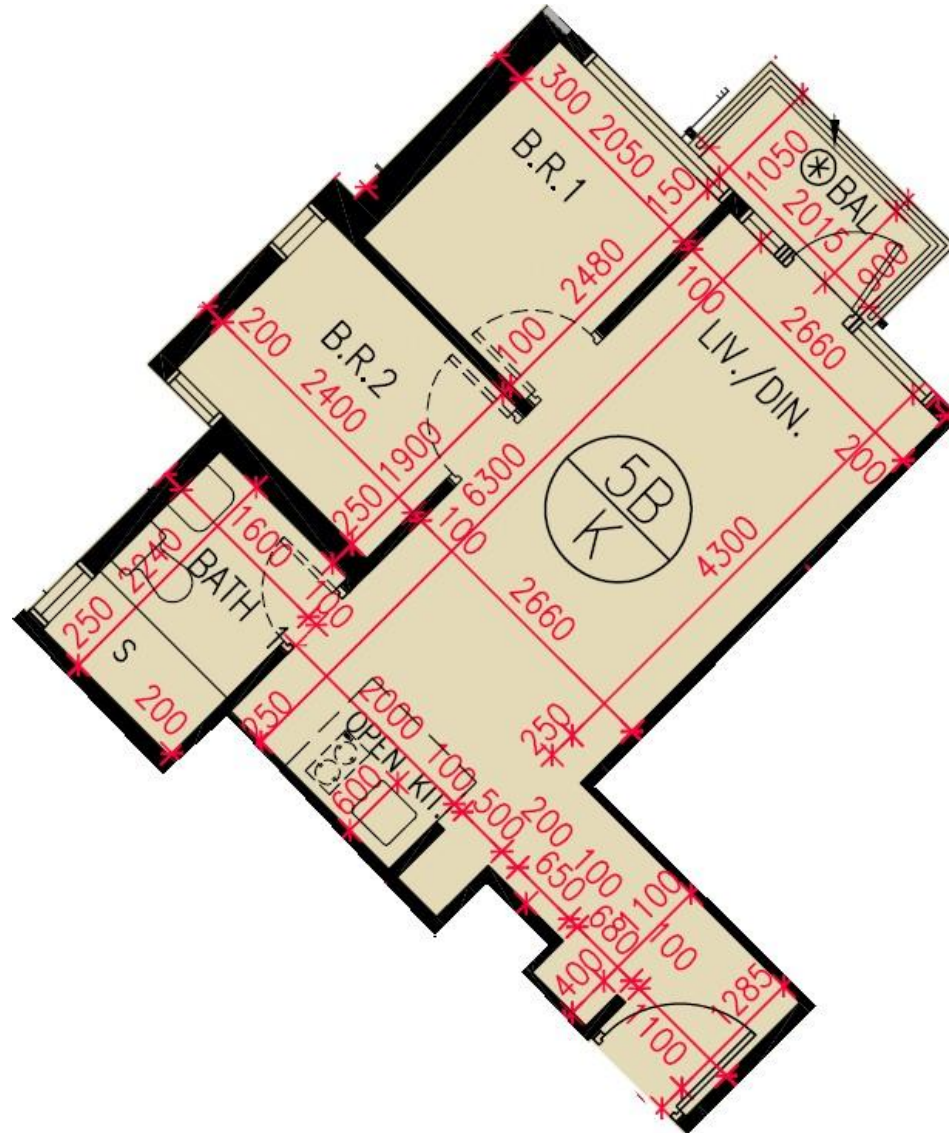

匯璽II Cullinan West II

5B座30-33, 35-43, 45-53, 55-56樓K室-單位平面圖

實用面積: 461呎

露台: 26呎

工作平台: 0呎

*本單位平面圖只作參考及內部使用。