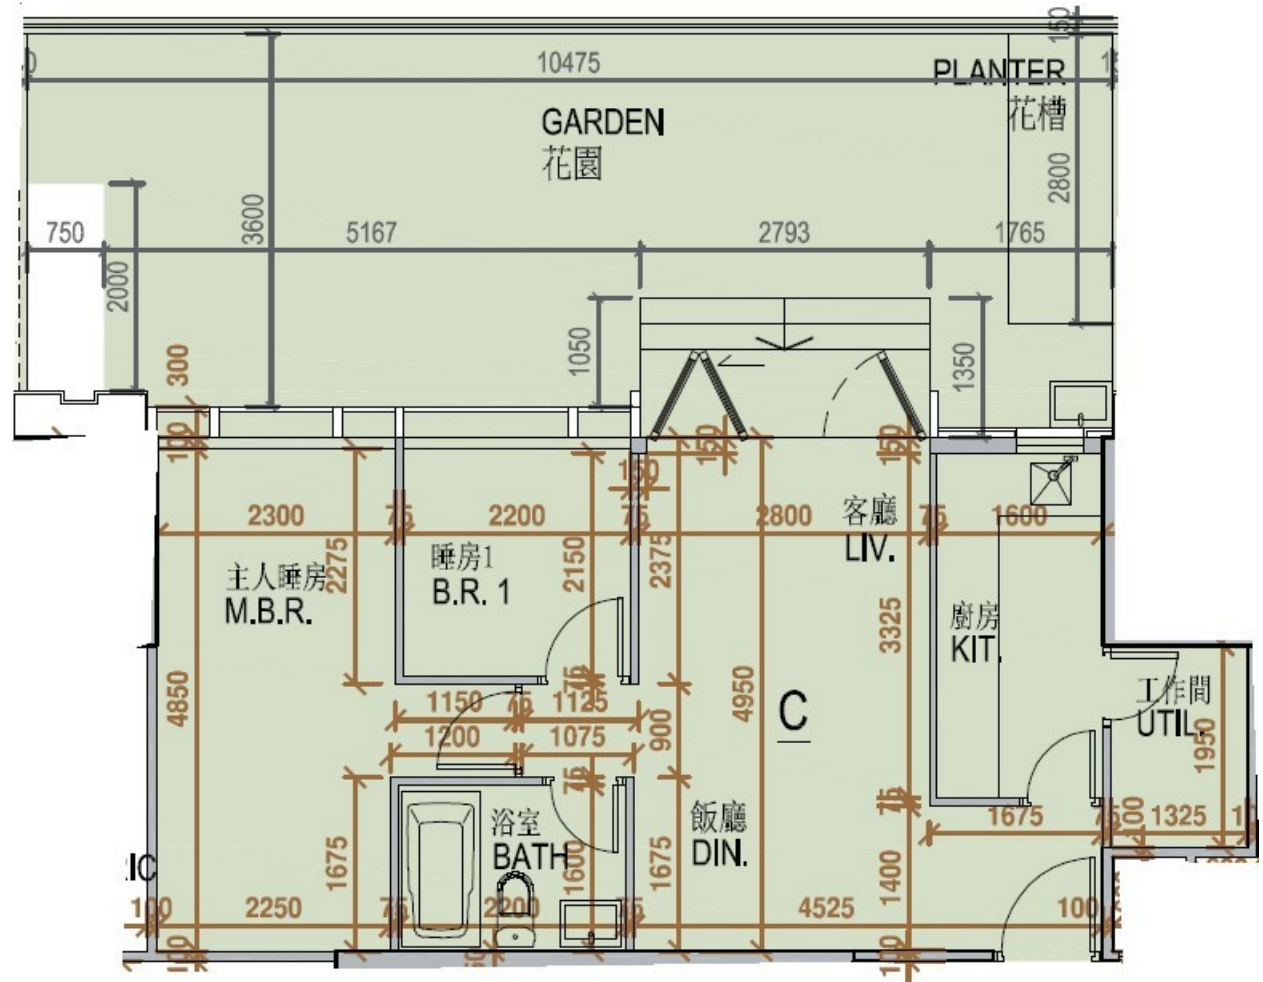

# One Homantin

3座地下

C室 - 平面圖

實用面積 : 593 呎

花園 : 400 呎

\* 本單位平面圖只作參考及內部使用。