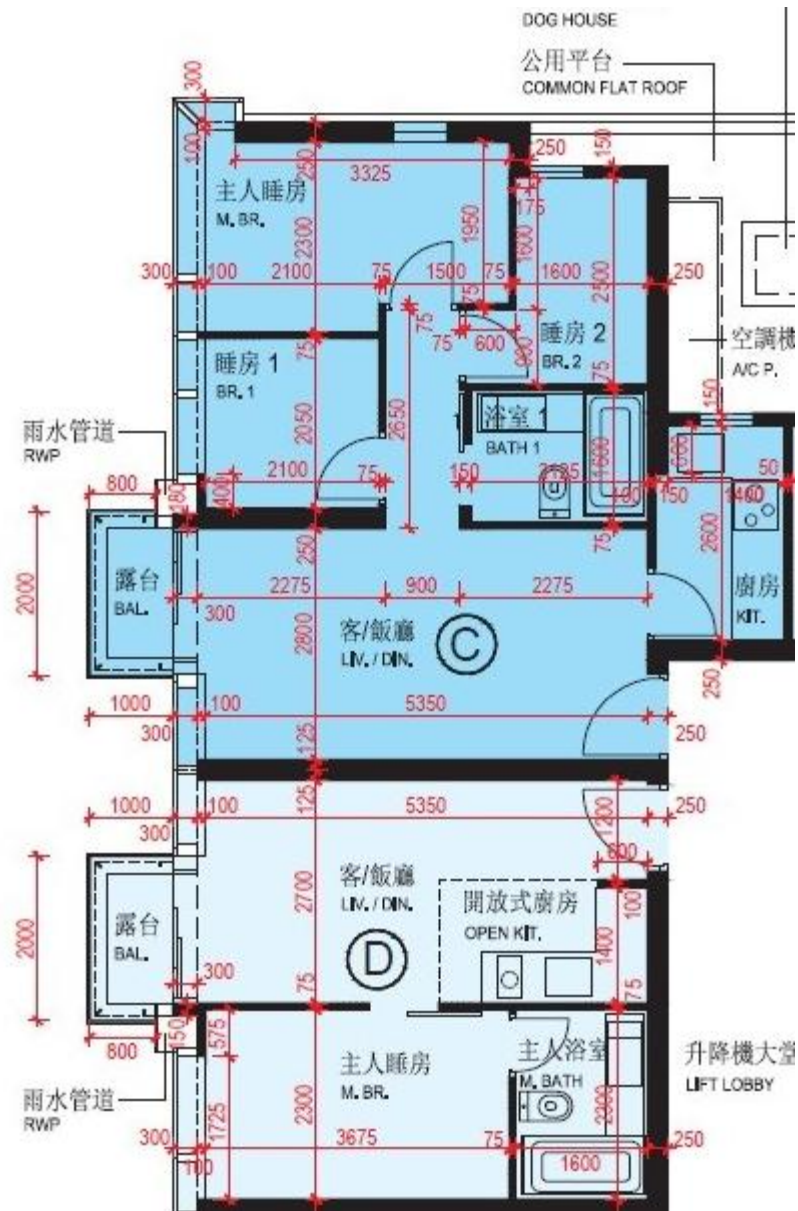

啟德1號(1期)-2座-3樓

C,D單位平面圖

實用面積:

C: 567呎

D: 372呎

*本單位平面圖只作參考及內部使用。