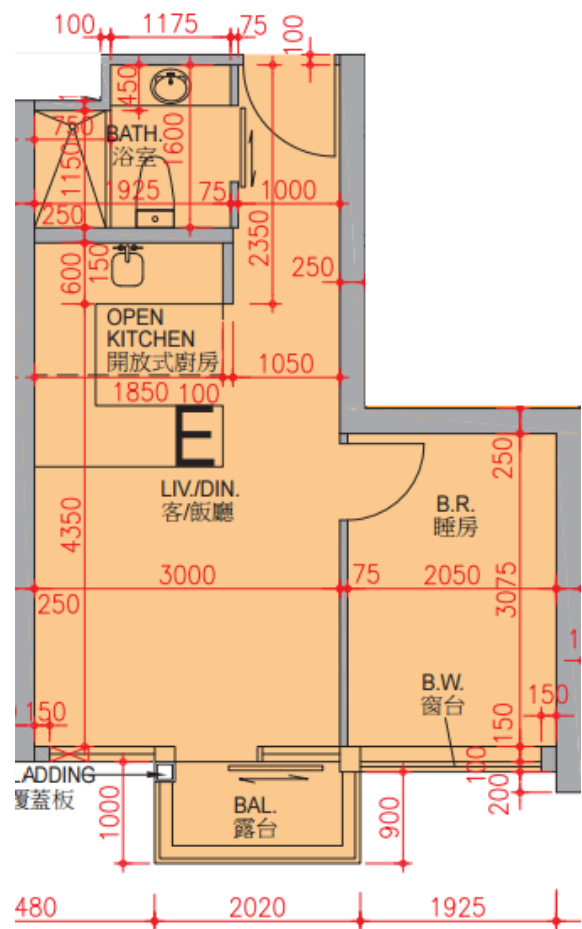

喜點

5樓-12樓, 15樓-23樓, 25樓-26樓

E單位平面圖

實用面積:340呎

*本單位平面圖只作參考及內部使用。

Pricerite 實惠