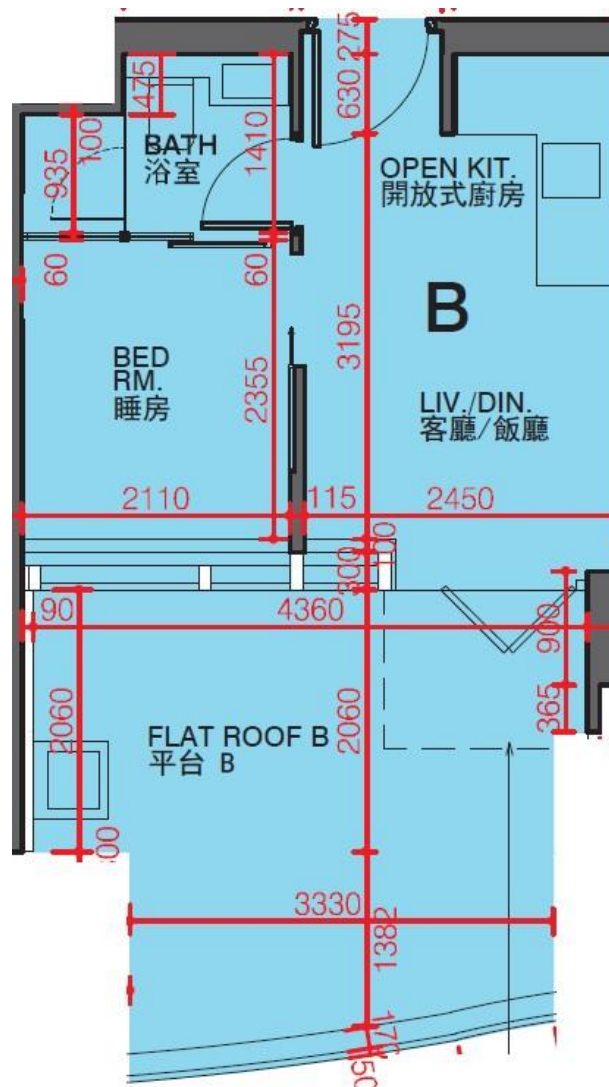

利奧坊·凱岸 Cetus · Square Mile
1座3樓B室-單位平面圖
實用面積:230呎

*本單位平面圖只作參考及內部使用。