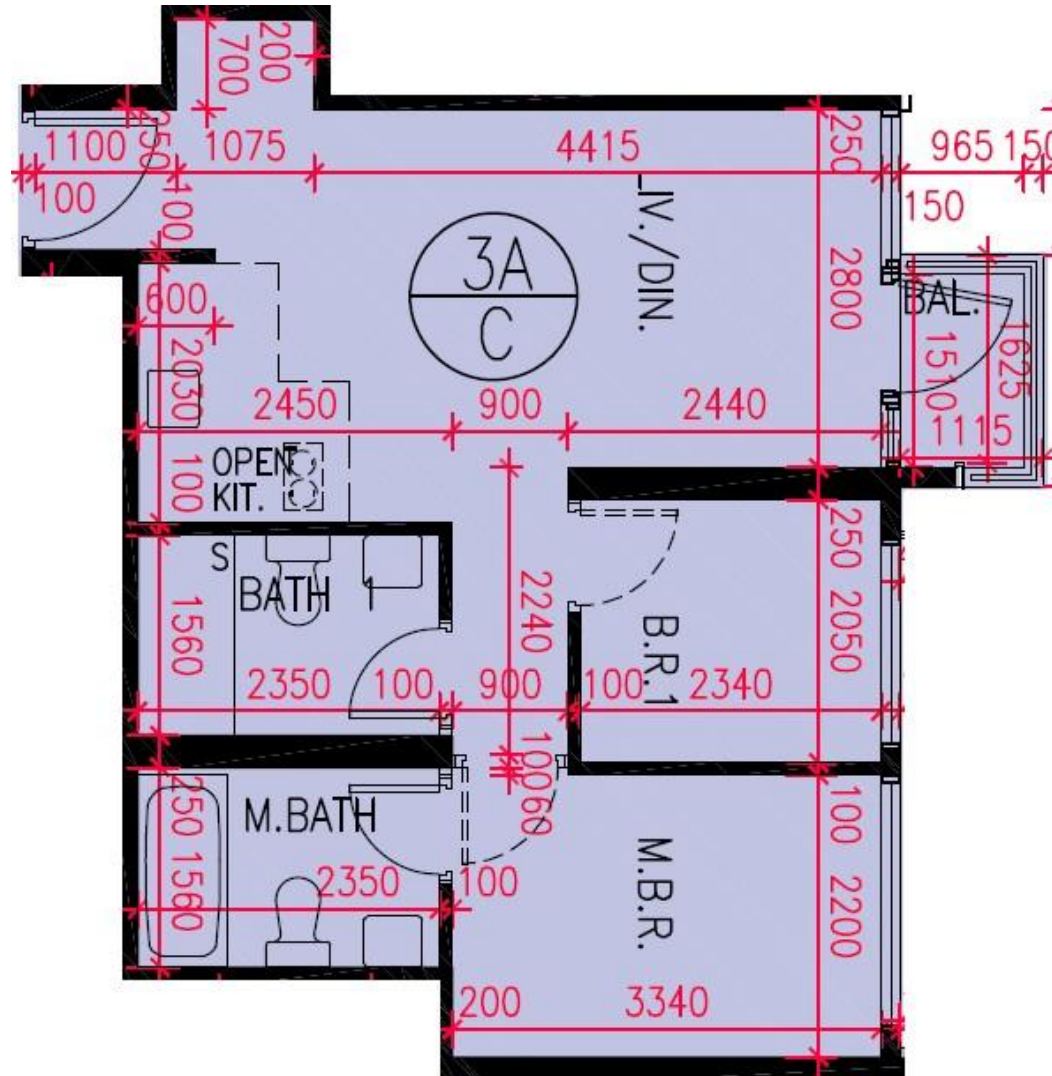

# 匯璽II Cullinan West II

3A座30-33, 35-43, 45-53, 55-56樓C室-單位平面圖

實用面積: 534呎

露台: 22呎

工作平台: 0呎

\*本單位平面圖只作參考及內部使用。