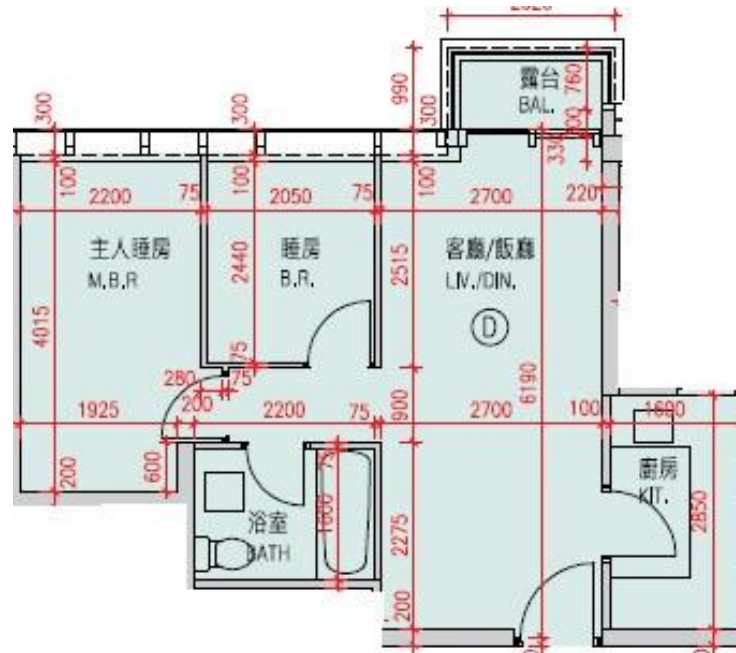

Monterey

第7B座

19樓D室-單位平面圖

實用面積:522呎

*本單位平面圖只作參考及內部使用。