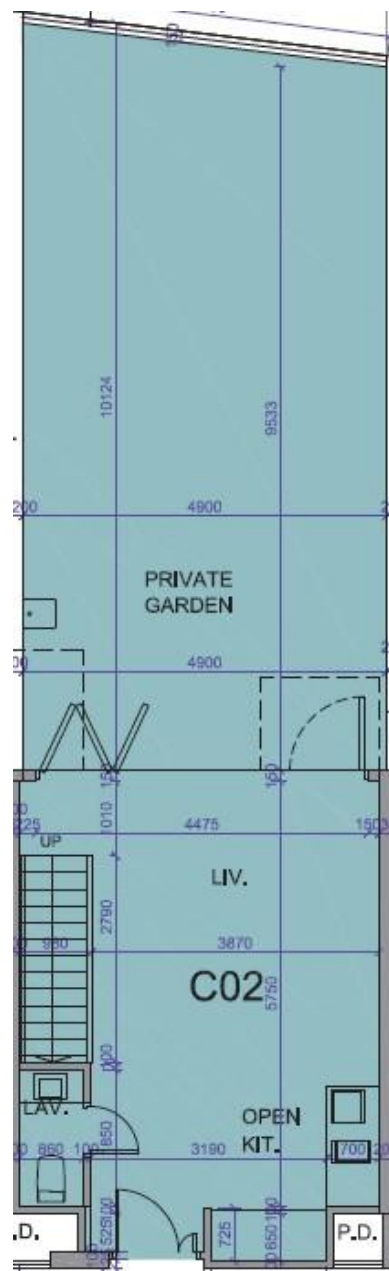

薈薈 the met. Acappella
 2翼1+2樓C02室-單位平面圖
 實用面積:799呎
 露台: 22呎
 工作平台: 16呎
 花園: 518呎

*本單位平面圖只作參考及內部使用。