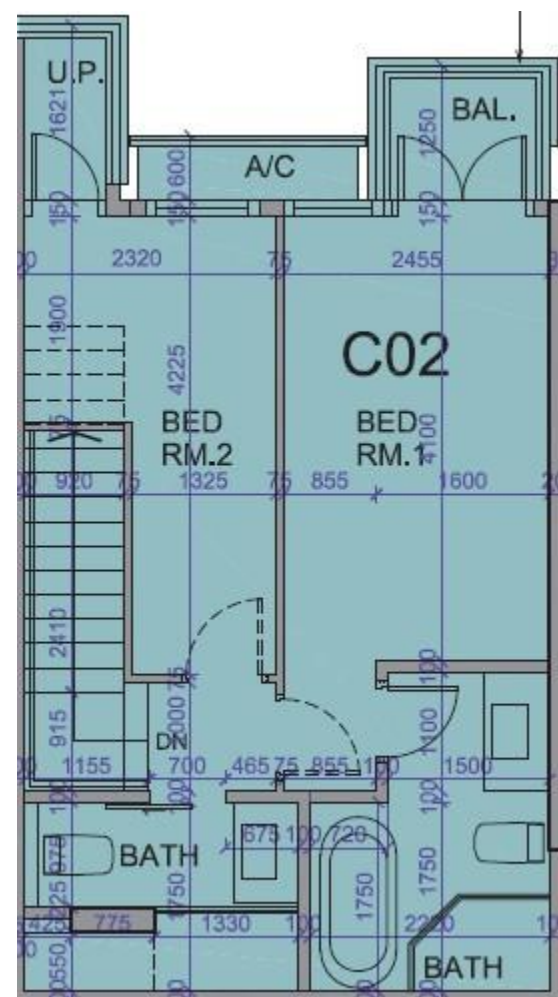

薈薈 the met. Acappella
 2翼1+2樓C02室-單位平面圖
 實用面積:799呎
 露台: 22呎
 工作平台: 16呎
 花園: 518呎

*本單位平面圖只作參考及內部使用。