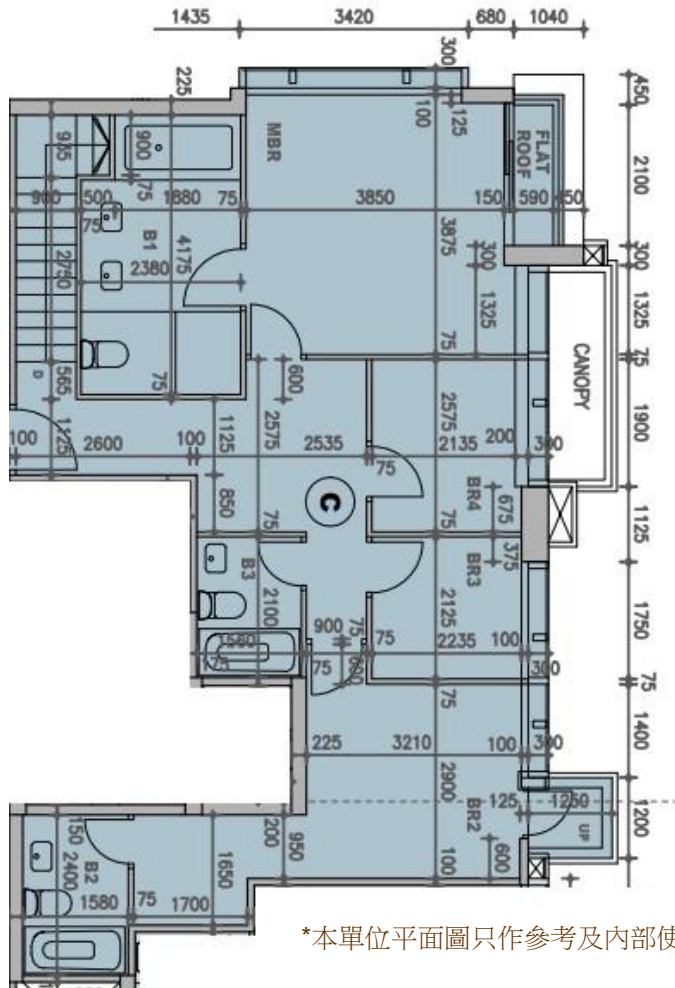

柏蔚山 Fleur Pavilia 1座

33及35樓C室實用面積:

單位：1856呎

露台：40呎

工作平台：16呎

平台：8呎

*本單位平面圖只作參考及內部使用。