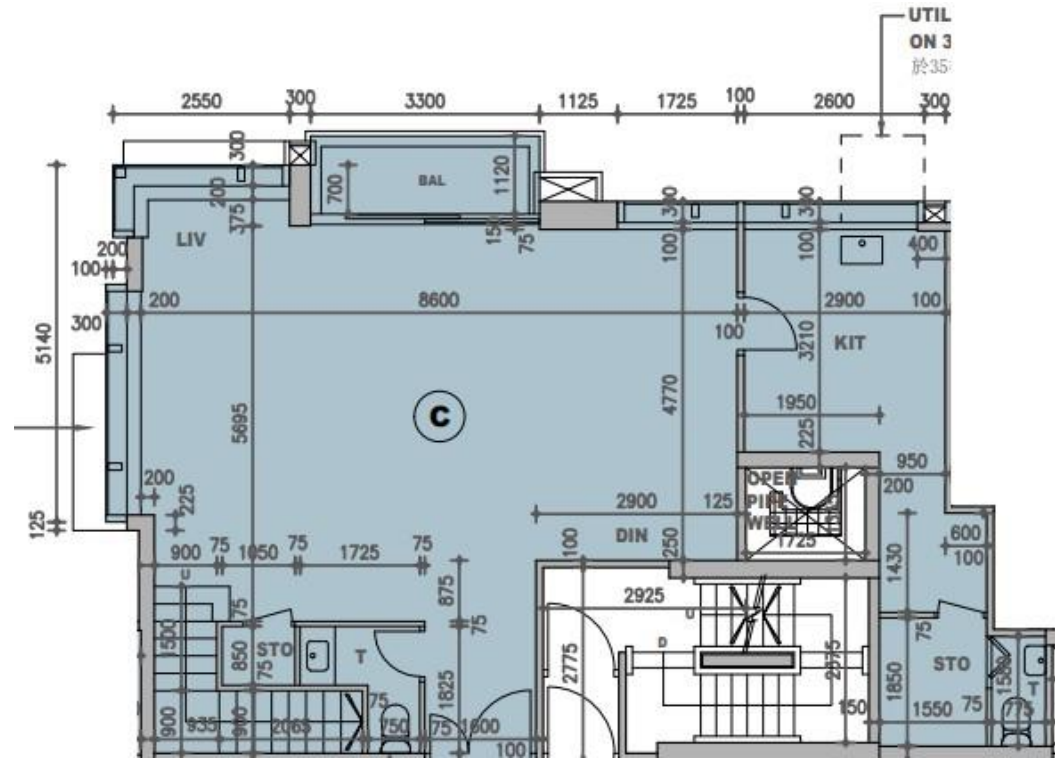

柏蔚山 Fleur Pavilia 1座

33及35樓C室實用面積:

單位：1856呎

露台：40呎

工作平台：16呎

平台：8呎

*本單位平面圖只作參考及內部使用。