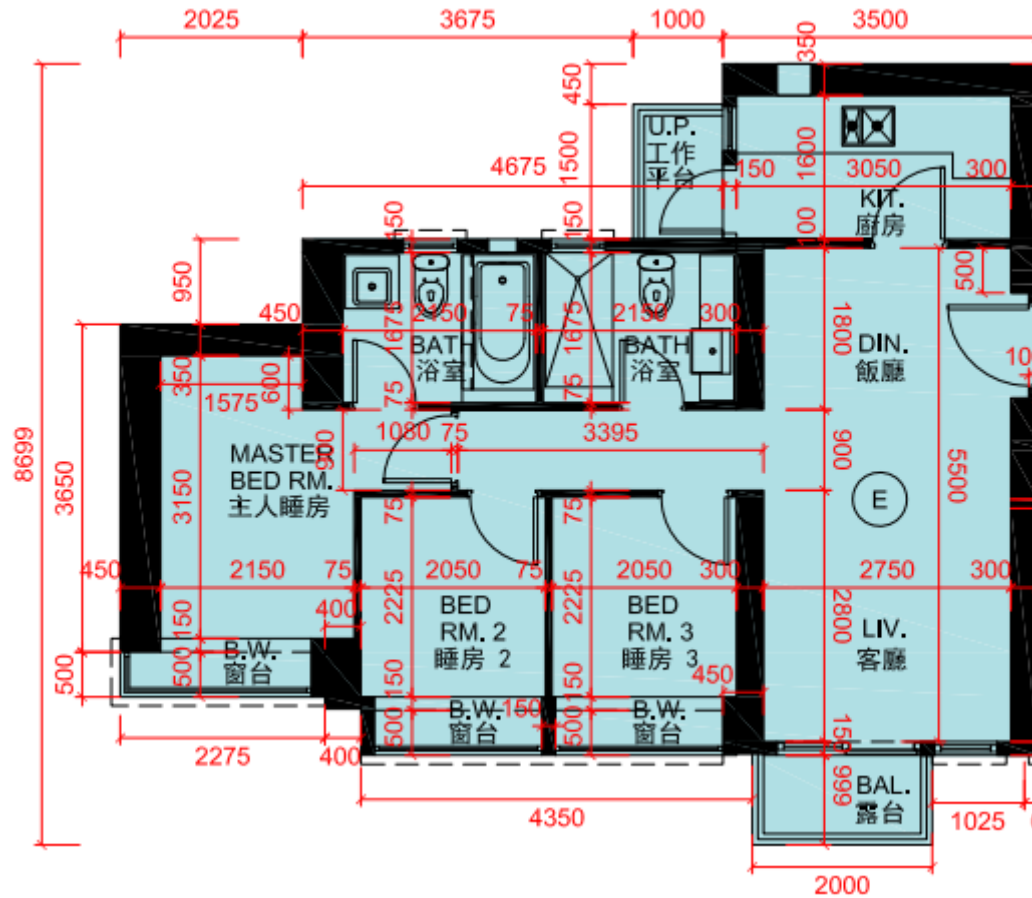

# 喜漾 第2座

7-13,15-16,18-23,25-33樓

E單位平面圖

實用面積:664呎

\*本單位平面圖只作參考及內部使用。