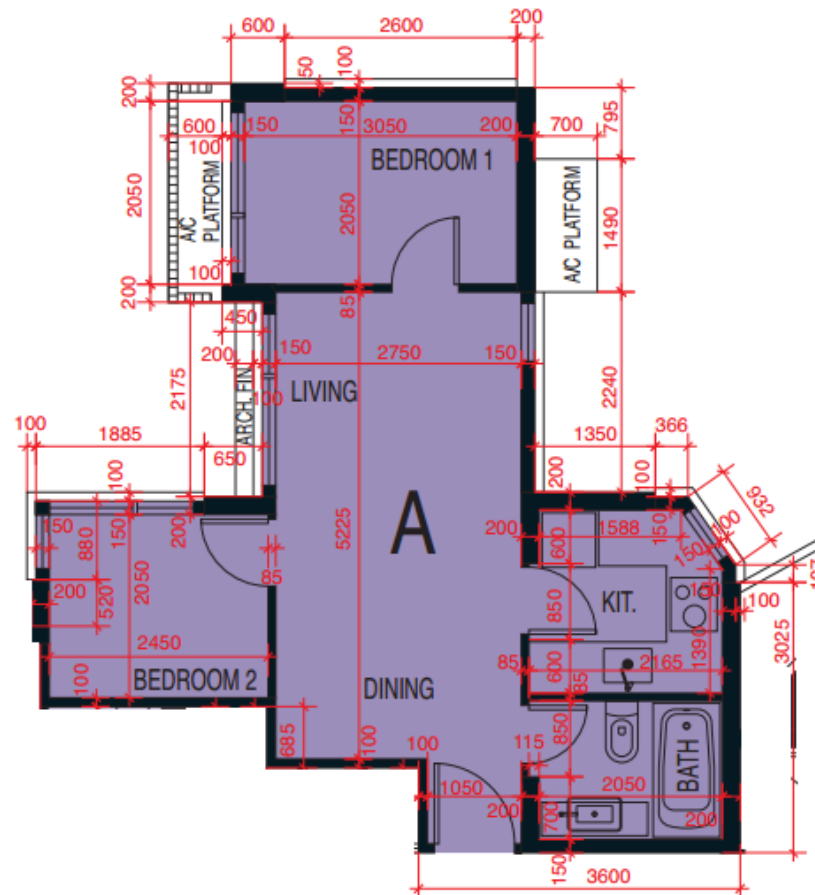

悅目 La Lumiere

3樓-28樓

A單位平面圖

實用面積:430呎

*本單位平面圖只作參考及內部使用。

Pricerite 實惠