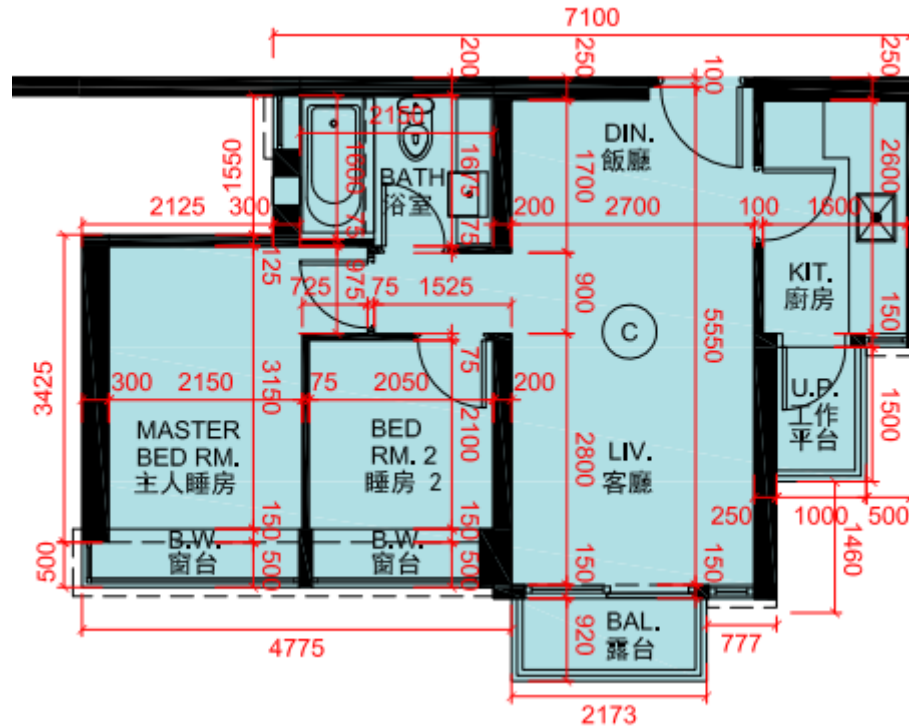

喜漾 第2座

7-13,15-16,18-23,25-33樓

C單位平面圖

實用面積:498呎

\*本單位平面圖只作參考及內部使用。

Pricerite 實惠