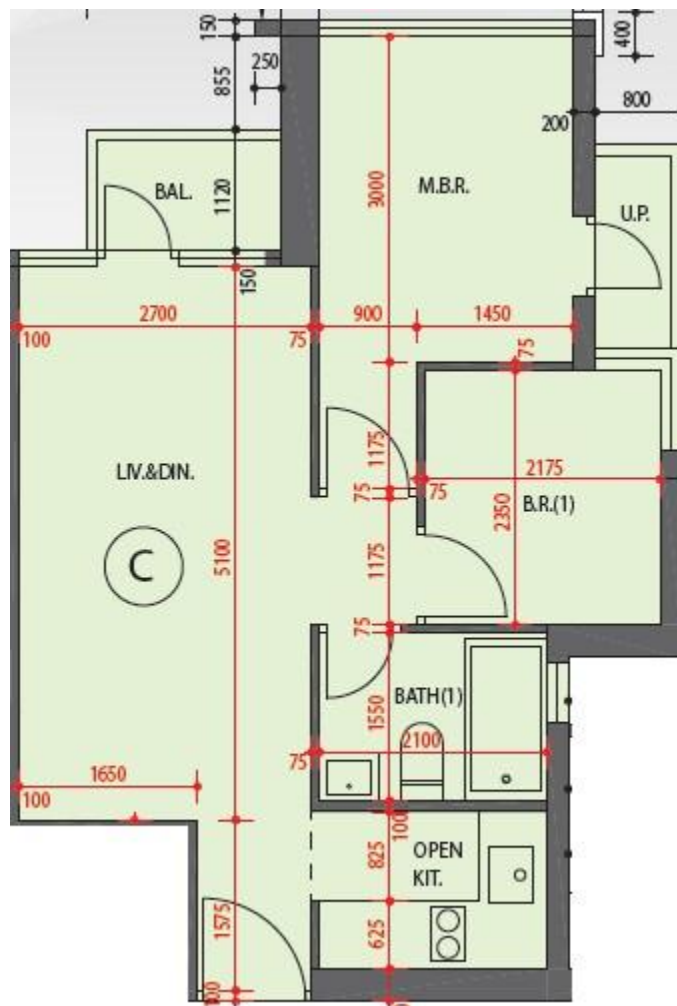

# 朗屏8號 The Spectra

## 5座10-12,15-23,25-28樓C室-單位平面圖

實用面積:493呎

露台:22呎

\*本單位平面圖只作參考及內部使用。