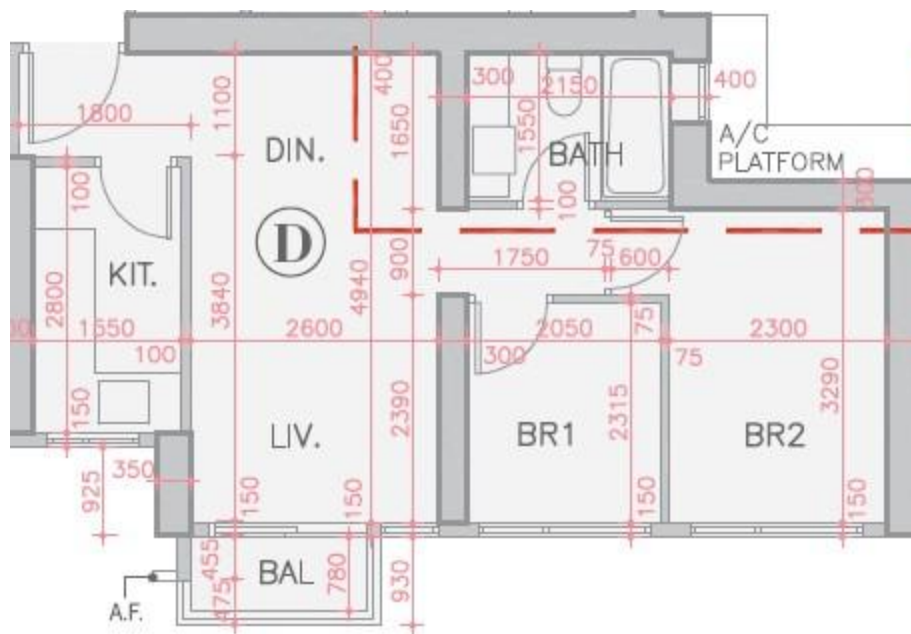

全城匯 Parc City  
8座6-12,15-21樓D室-單位平面圖  
實用面積:527呎  
露台:22呎

\*本單位平面圖只作參考及內部使用。