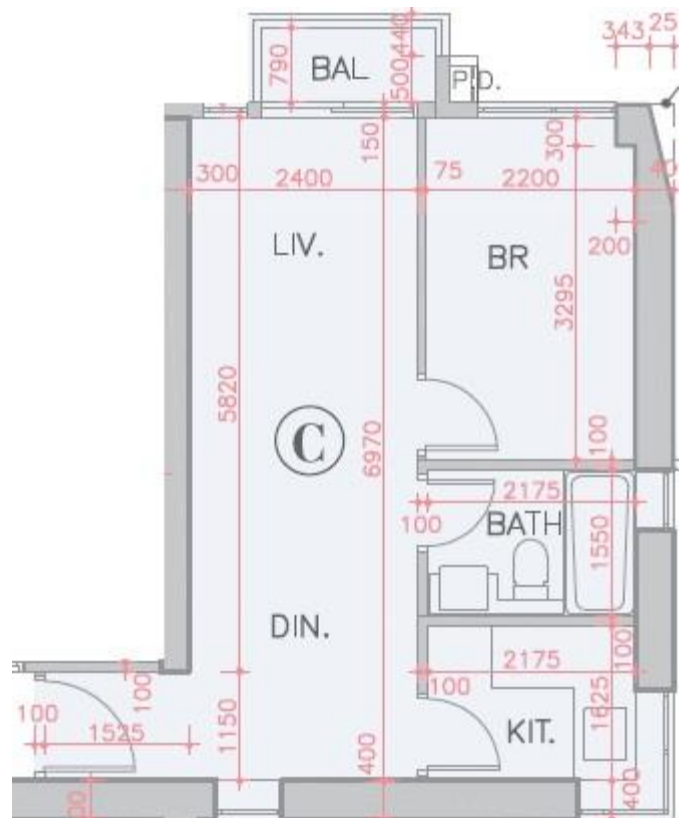

全城匯 Parc City
7座6-12,15-21樓C室-單位平面圖
實用面積:470呎
露台:22呎

*本單位平面圖只作參考及內部使用。