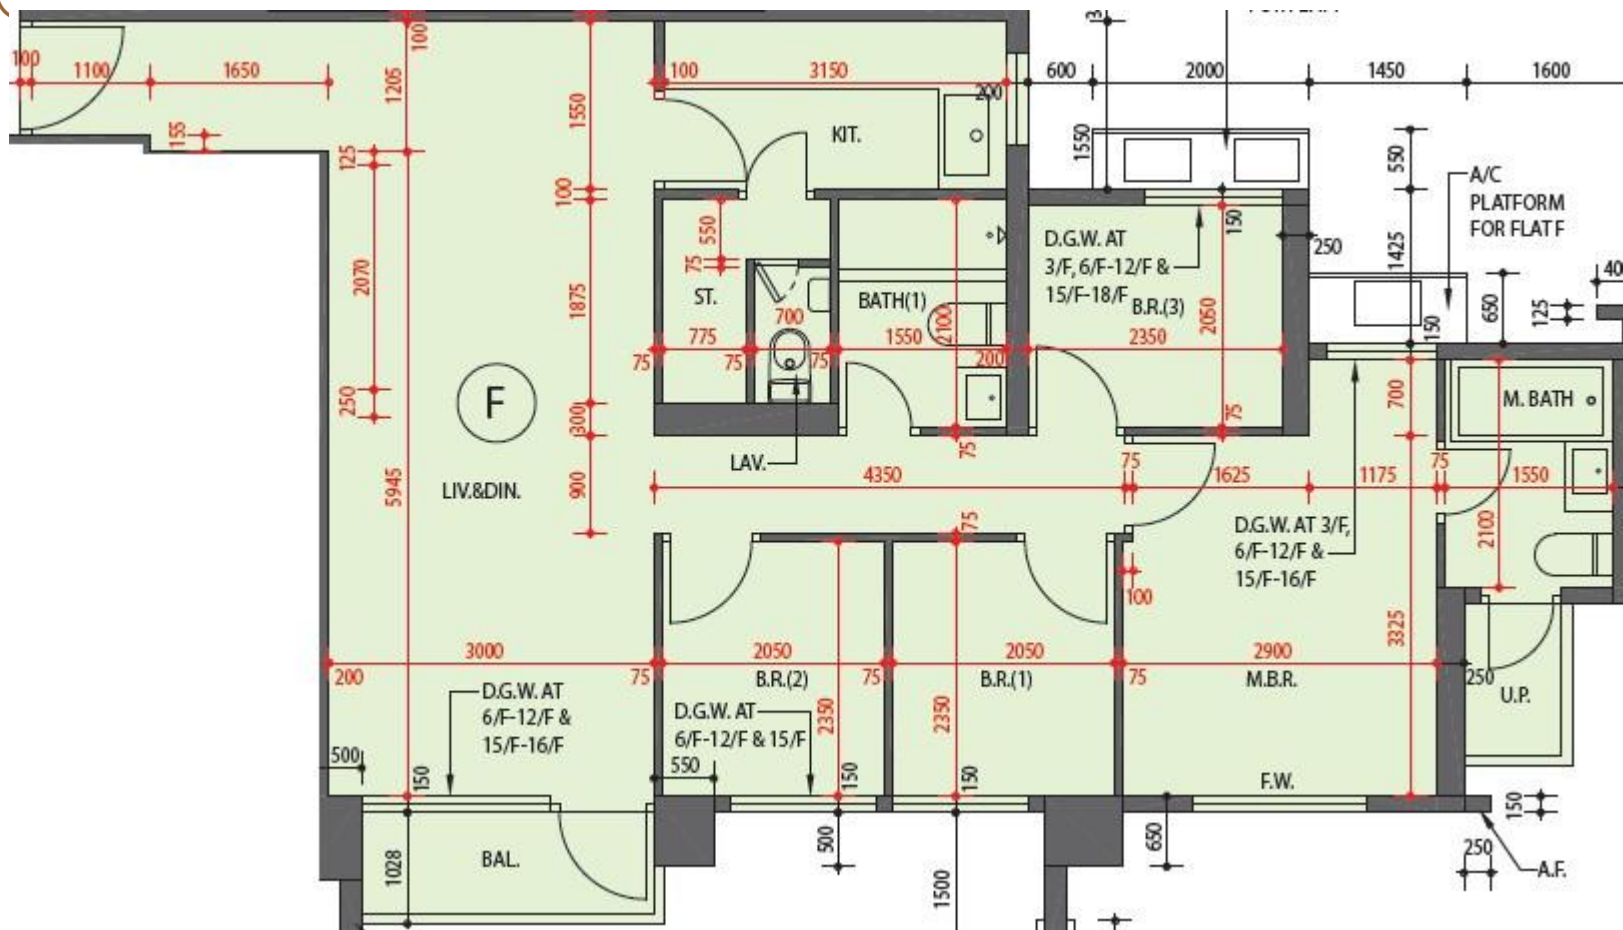

朗屏8號 The Spectra

3座2-3,6-12,15-23,25-28樓F室-單位平面圖

實用面積:888呎

露台:33呎

*本單位平面圖只作參考及內部使用。