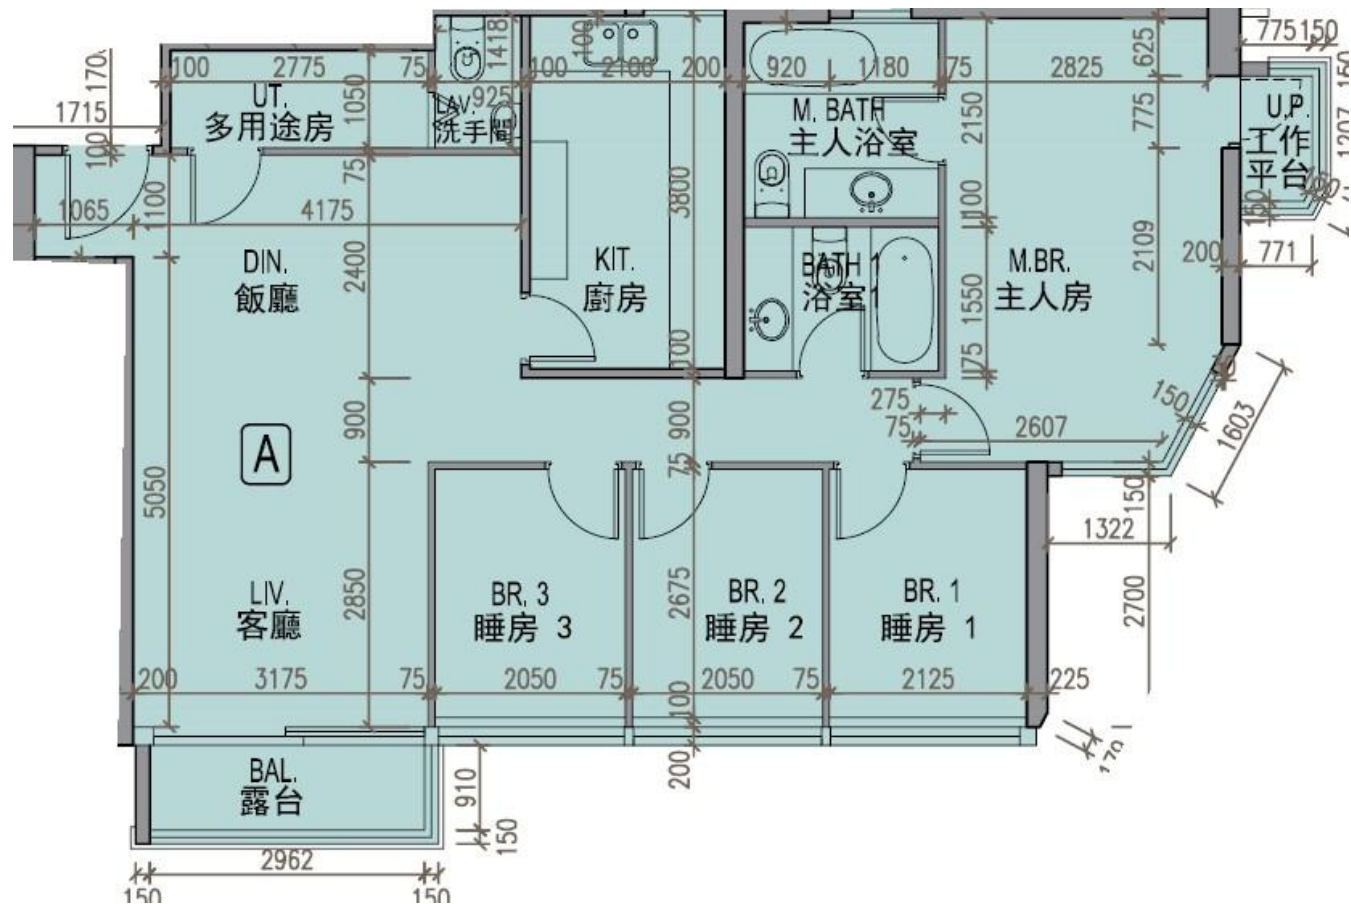

龍譽 Vibe Centro  
 第2B座  
 35樓A室-單位平面圖  
 實用面積:1010呎  
 露台:37呎

\*本單位平面圖只作參考及內部使用。