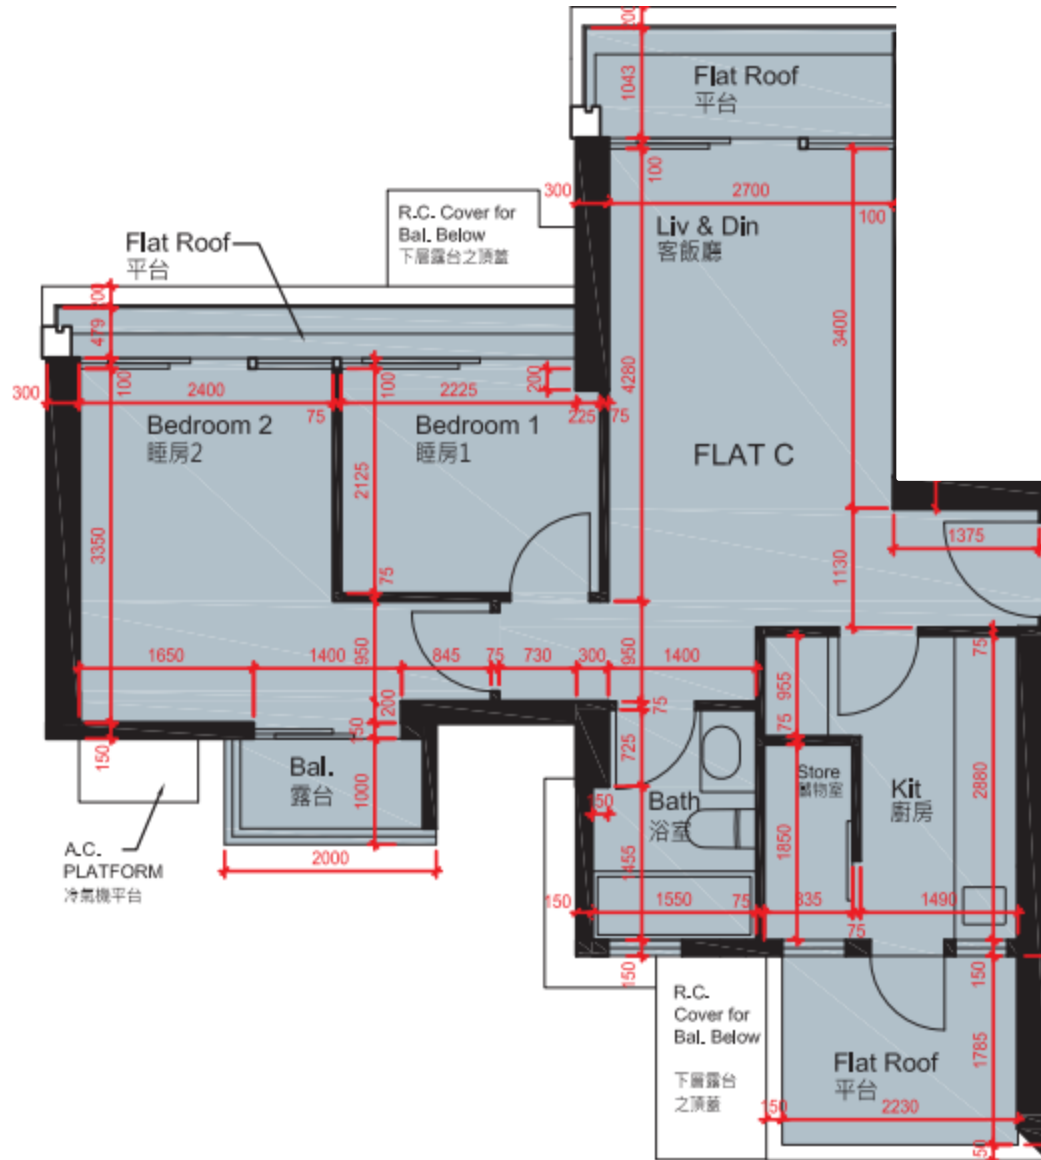

曉悅-30樓

C單位平面圖

實用面積:

C: 534呎

*本單位平面圖只作參考及內部使用。

Pricerite實惠