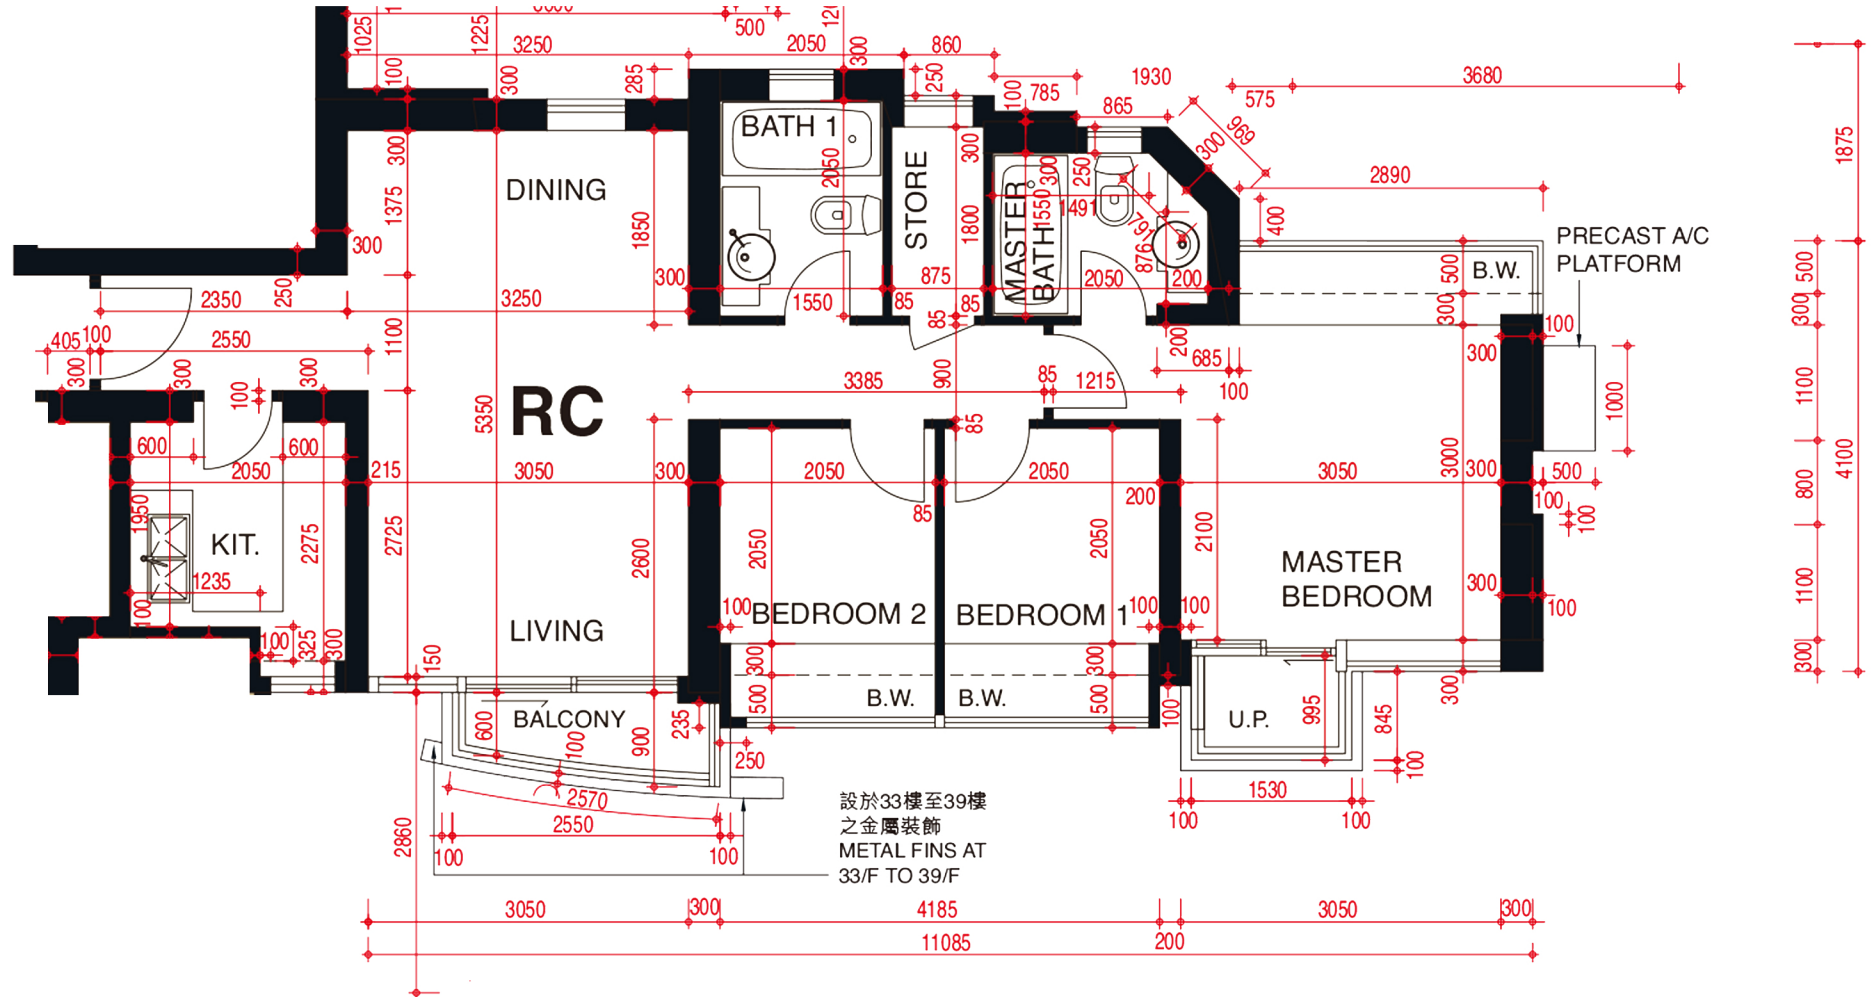

## 第一座 鑽岸 23樓-39樓

RC單位平面圖

實用面積：746呎

\*本單位平面圖只作參考及內部使用。