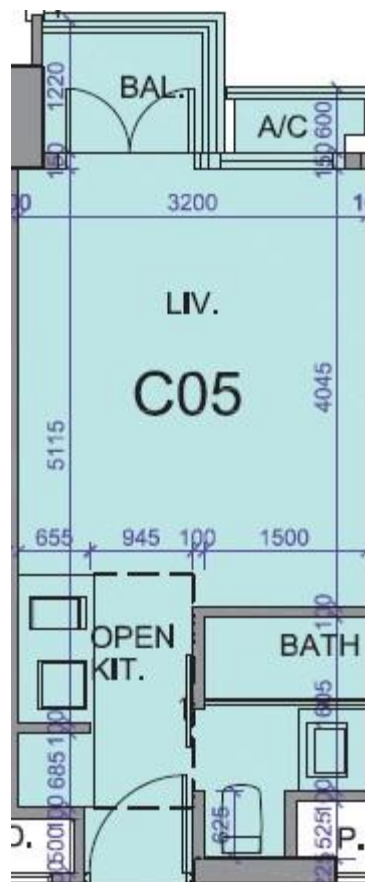

薈薈 the met. Acappella  
2翼3樓C05室-單位平面圖

實用面積:254呎

露台: 22呎

工作平台: 0呎

\*本單位平面圖只作參考及內部使用。