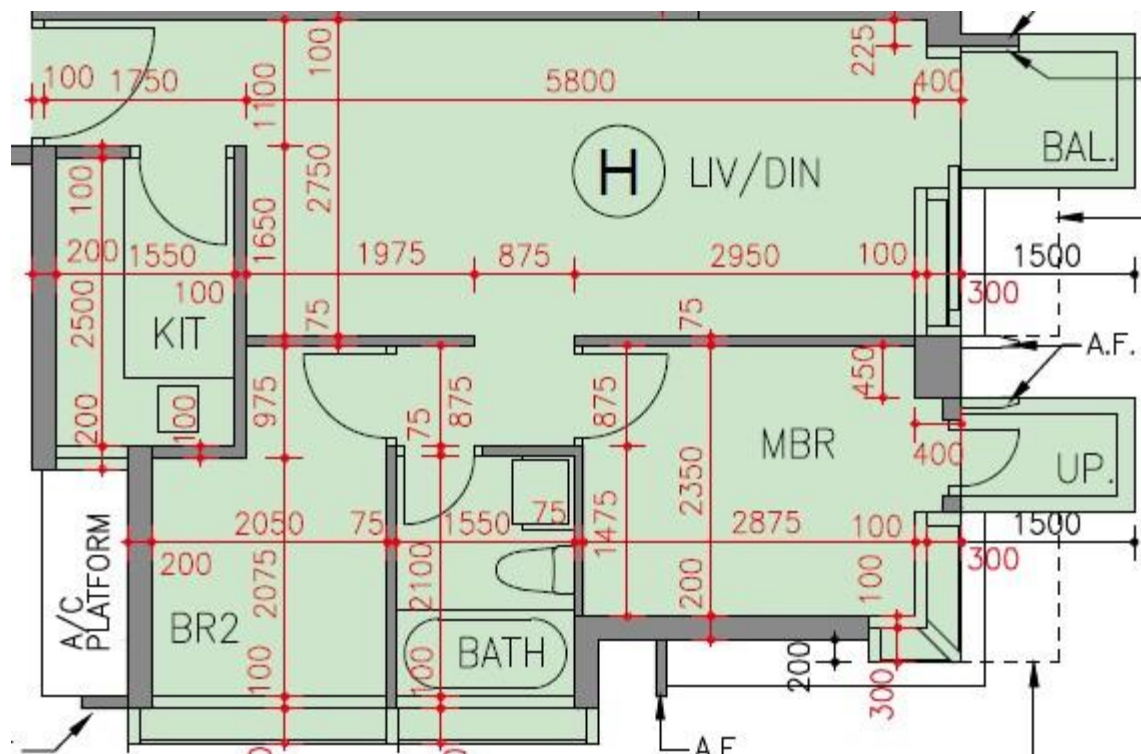

逸瓏海匯 Park Mediterranean

第3座

3,5-8樓H室-單位平面圖

實用面積:542呎

露台:22呎

*本單位平面圖只作參考及內部使用。