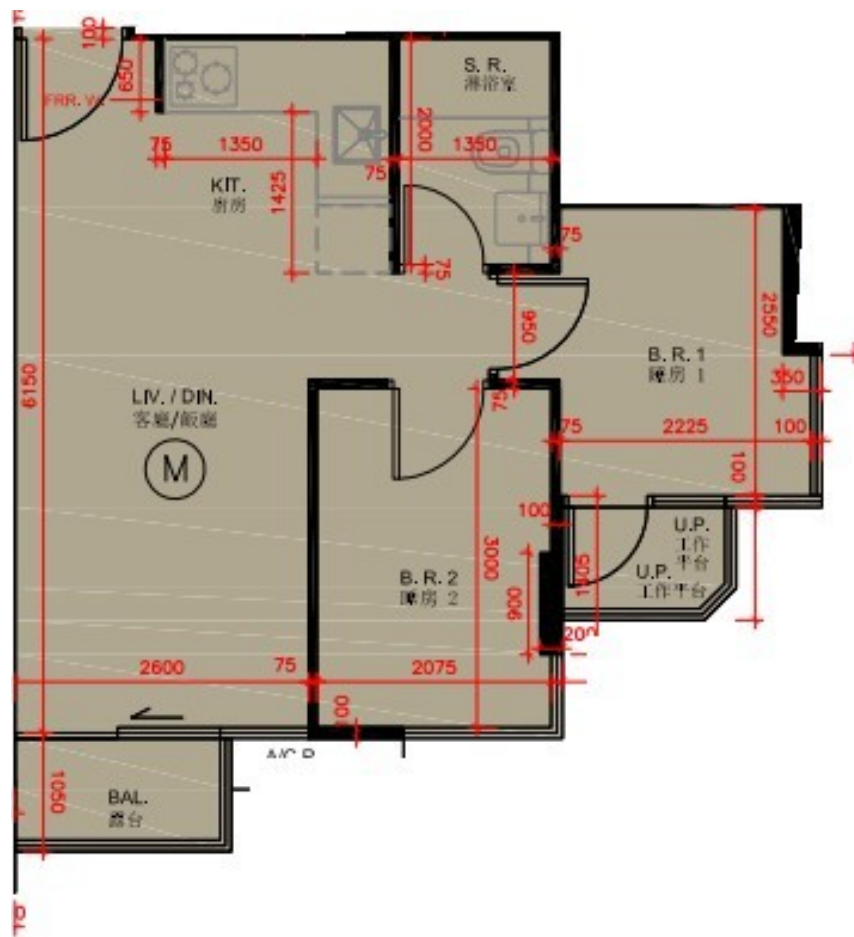

尚澄第 5 座

1 樓 M 室

實用面積 : 436 呎

露台 : 22 呎

工作平台 : 16 呎

* 本單位平面圖只作參考及內部使用。