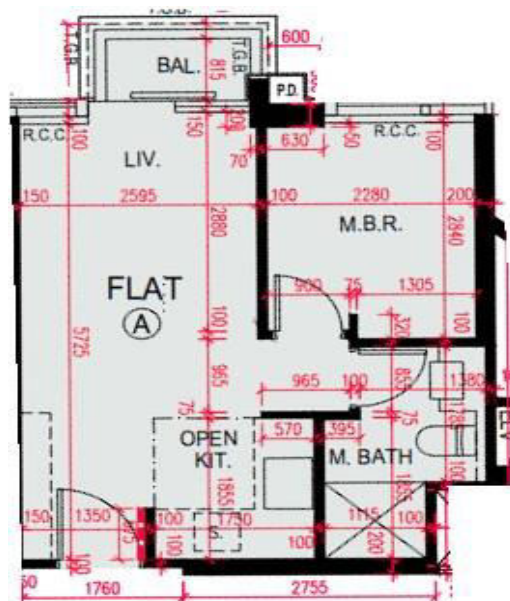

海璇5A座

5-12,15-20樓

A室

平面圖

實用面積:364呎

露台:22呎

\*本單位平面圖只作參考及內部使用。