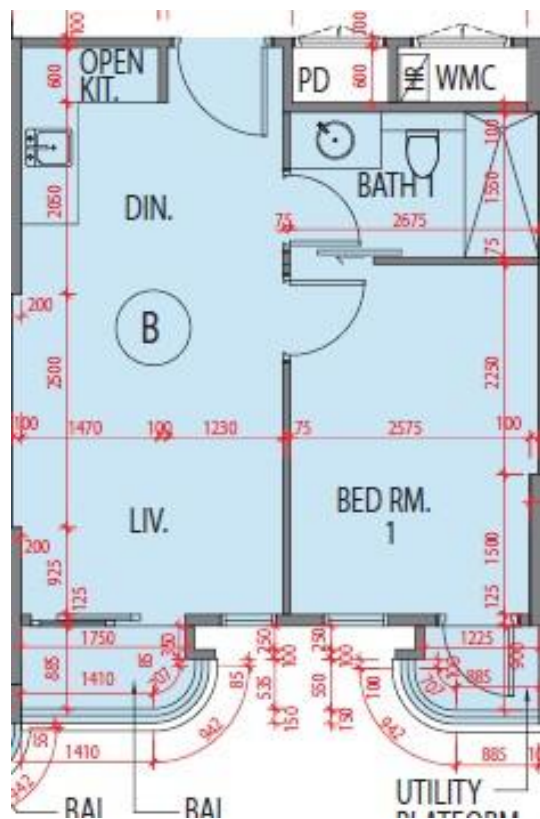

藍塘傲 Alto Residences
第2座
2-5樓B室-單位平面圖
實用面積:405呎

*本單位平面圖只作參考及內部使用。