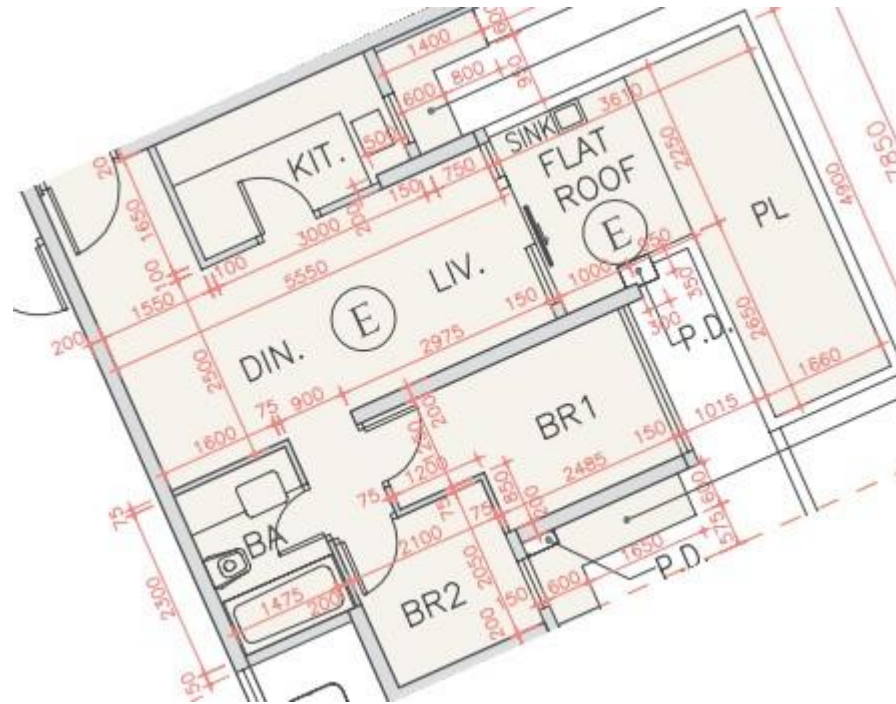

# 海翩滙 The Papillons 3座

1樓E室實用面積:

單位：474呎

\*本單位平面圖只作參考及內部使用。