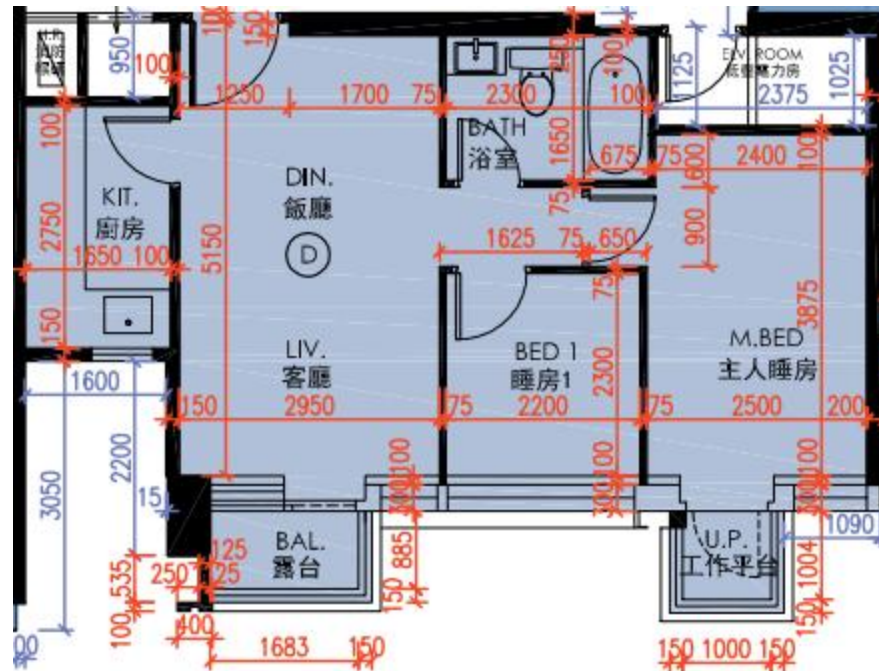

皓畋- 第6座 - 26樓

D單位平面圖

實用面積:

D: 555呎

*本單位平面圖只作參考及內部使用。

Pricerite實惠