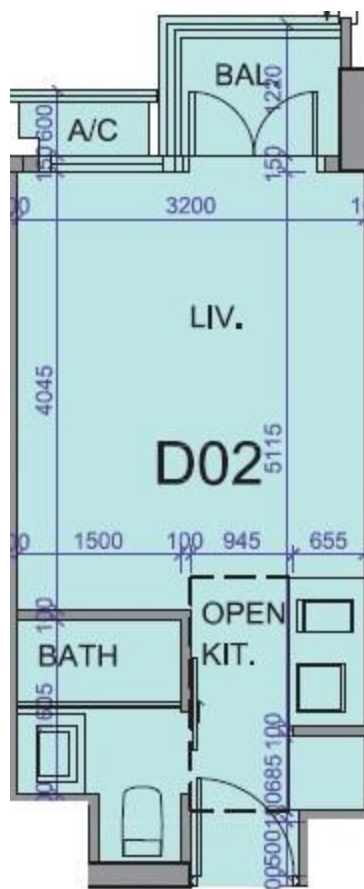

薈薈 the met. Acappella
1翼2樓D02室-單位平面圖

實用面積:254呎

露台: 22呎

工作平台: 0呎

*本單位平面圖只作參考及內部使用。