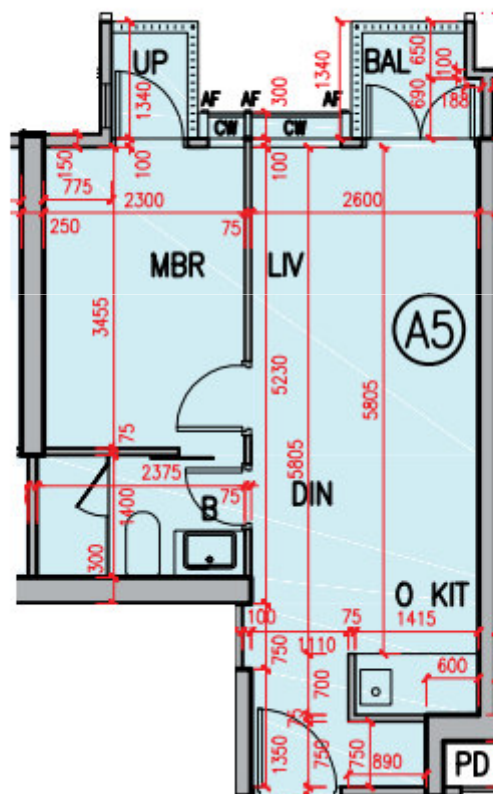

SKYPARK
SKYPARK五樓至十六樓A5單位
平面圖
實用面積:407呎

*本單位平面圖只作參考及內部使用