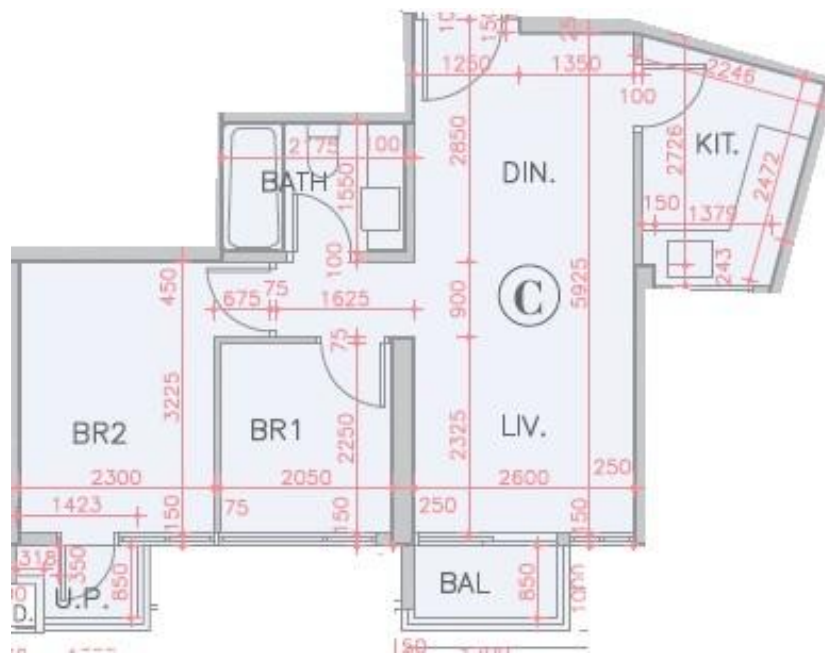

全城匯 Parc City  
2座5樓C室-單位平面圖  
實用面積:531呎  
露台:22呎

\*本單位平面圖只作參考及內部使用。