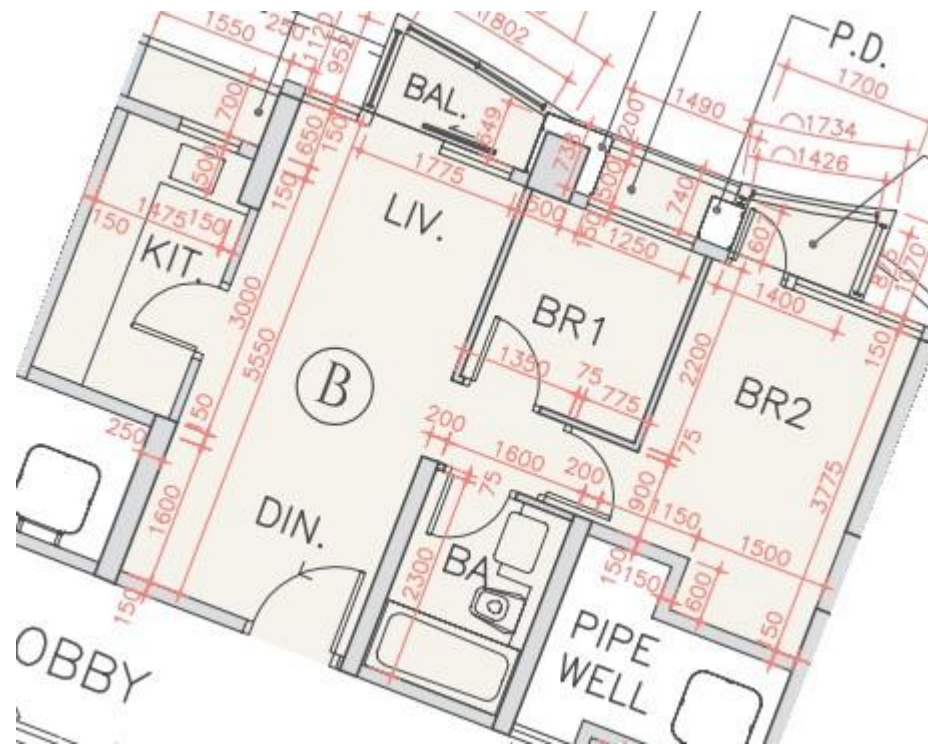

海翩滙 The Papillons 2座

2至3樓、5樓B室實用面積:

單位：517呎

露台：22呎

工作平台：16呎

*本單位平面圖只作參考及內部使用。