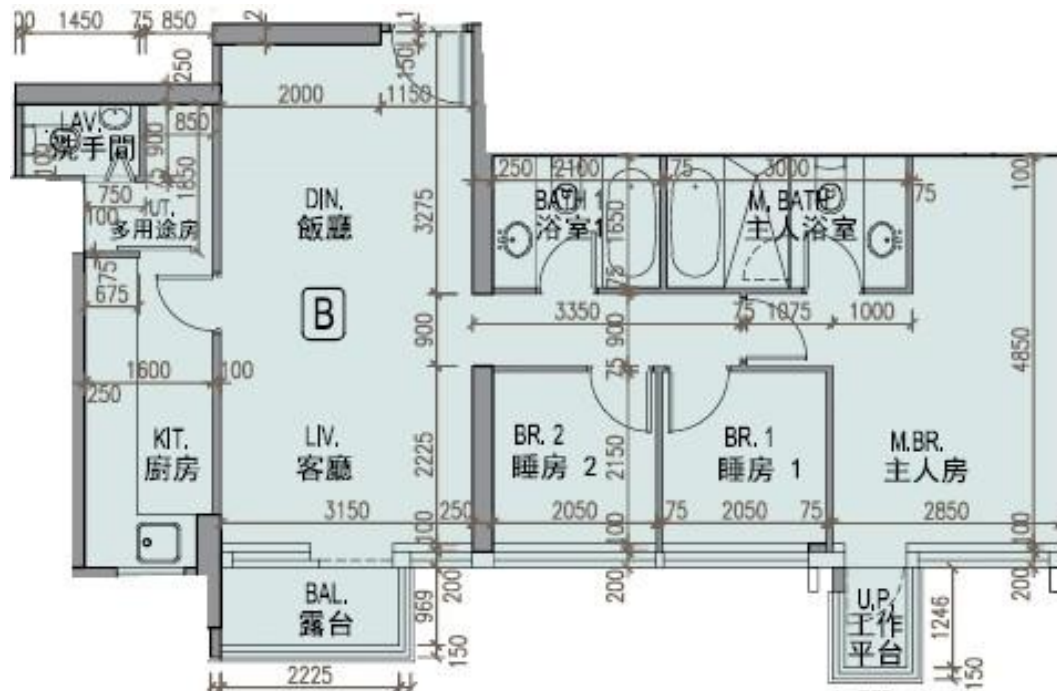

龍譽 Vibe Centro
第2B座

6-12,15-21樓B室-單位平面圖

實用面積:842呎

露台:29呎

*本單位平面圖只作參考及內部使用。