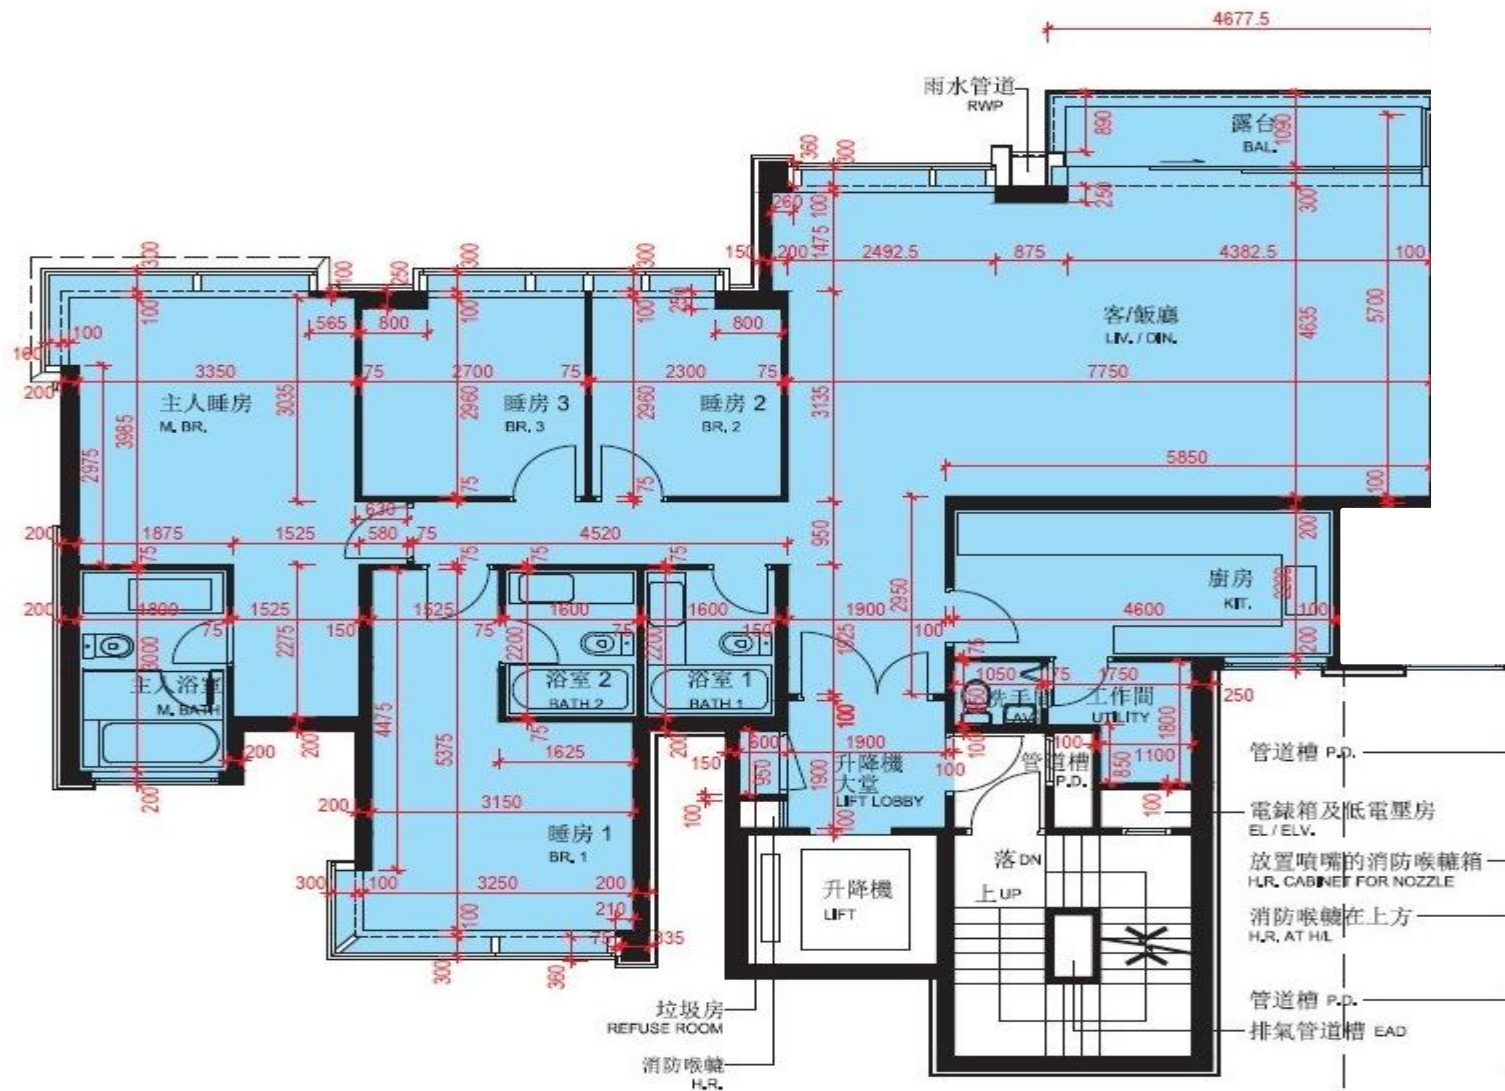

啟德1號(1期)-低座5座-2-3,5樓

單位平面圖

實用面積:

1600呎

*本單位平面圖只作參考及內部使用。

Pricerite實惠