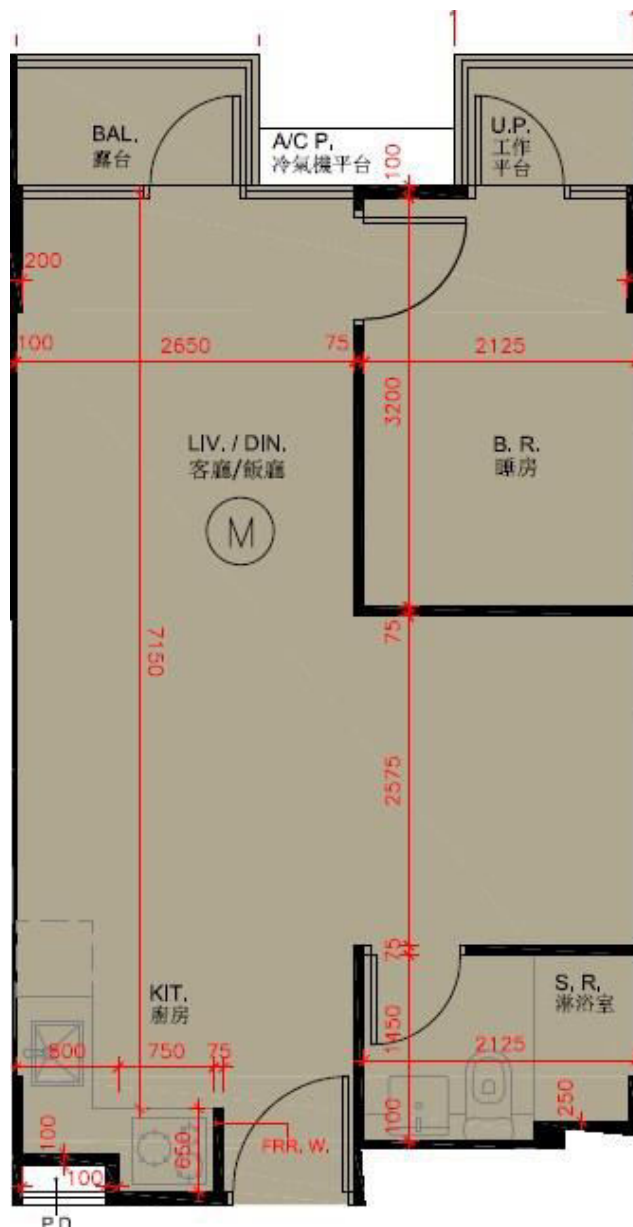

尚澄第1座
3,5樓M室
實用面積:451呎
露台:22呎
工作平台:16呎

*本單位平面圖只作參考及內部使用。