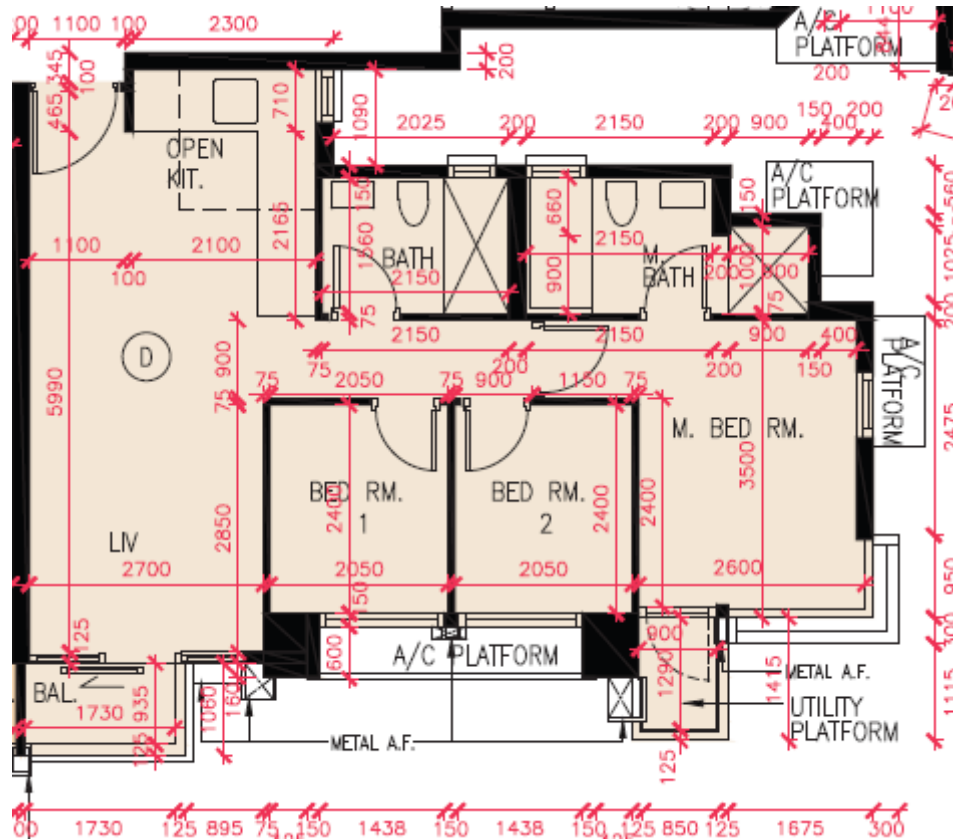

天晉III A 第5B座

3,5-12,15-23,25-32樓

D單位平面圖

實用面積:655呎

*本單位平面圖只作參考及內部使用。

Pricerite 實惠