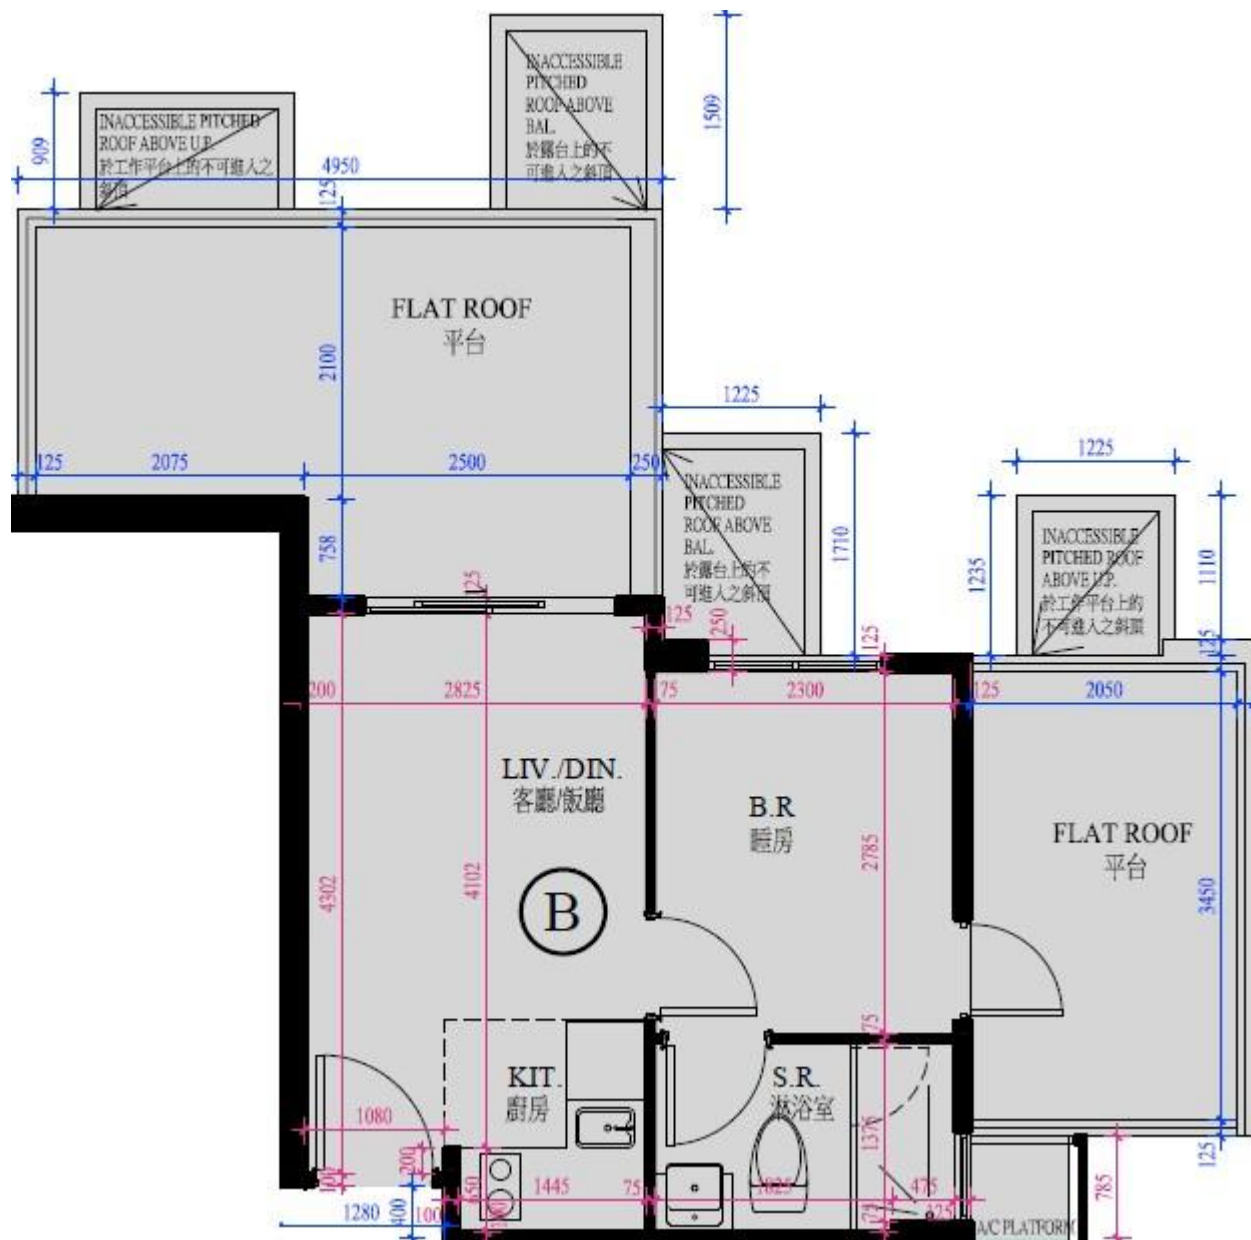

# 珀玥The Garrison 23樓B室-單位平面圖

實用面積:266呎

露台: 0呎

工作平台: 0呎

\*本單位平面圖只作參考及內部使用。