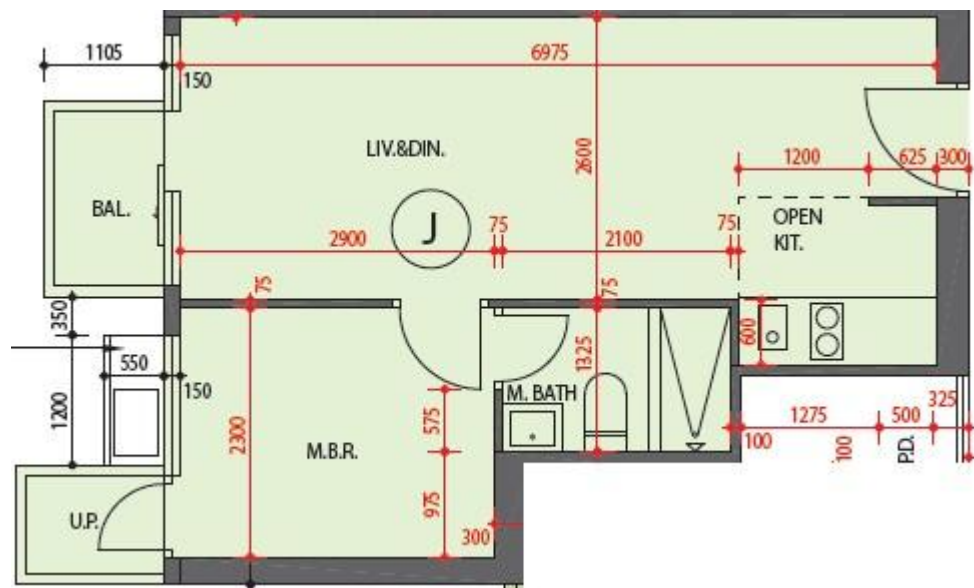

朗屏8號 The Spectra
3座5樓J室-單位平面圖
實用面積:392呎
露台:22呎

*本單位平面圖只作參考及內部使用。