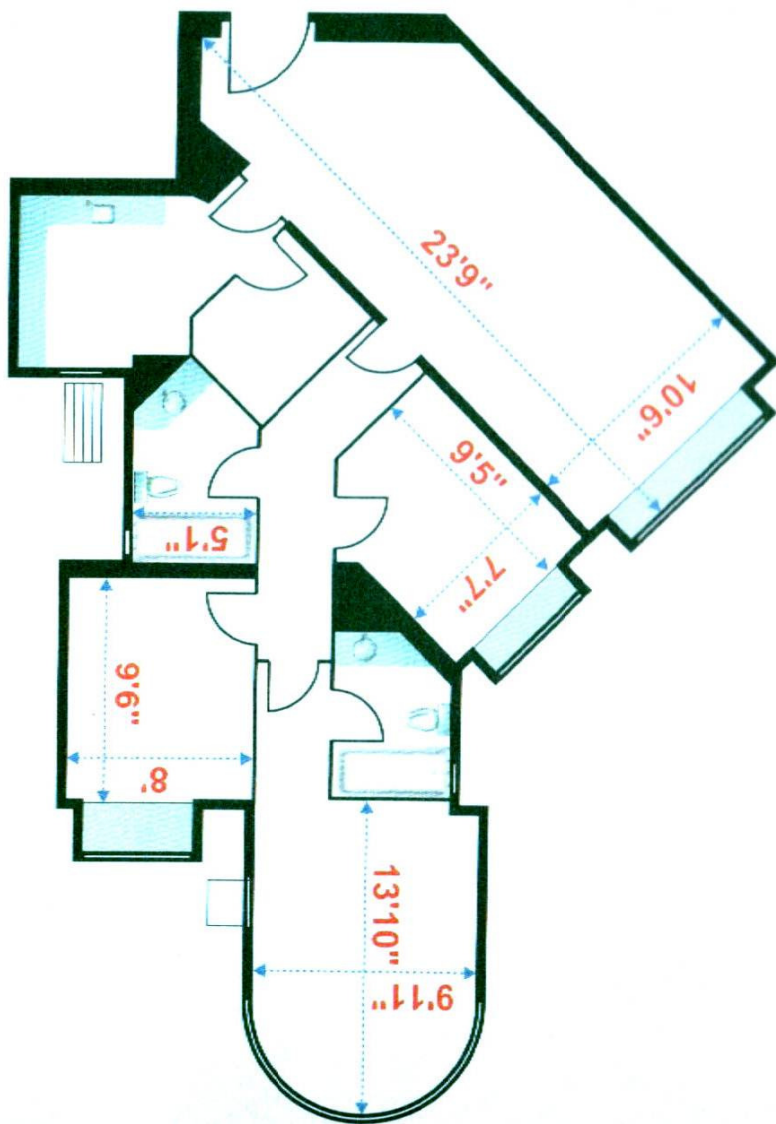

馬鞍山 雅典居 906 尺

8 座中層 C 室

實用面積：

906 平方呎

建築面積：

1,068 平方呎

間隔：3房2廳（連套房）

及多用途房

樓底高度：9'11"

尺寸量度自8座中層C室