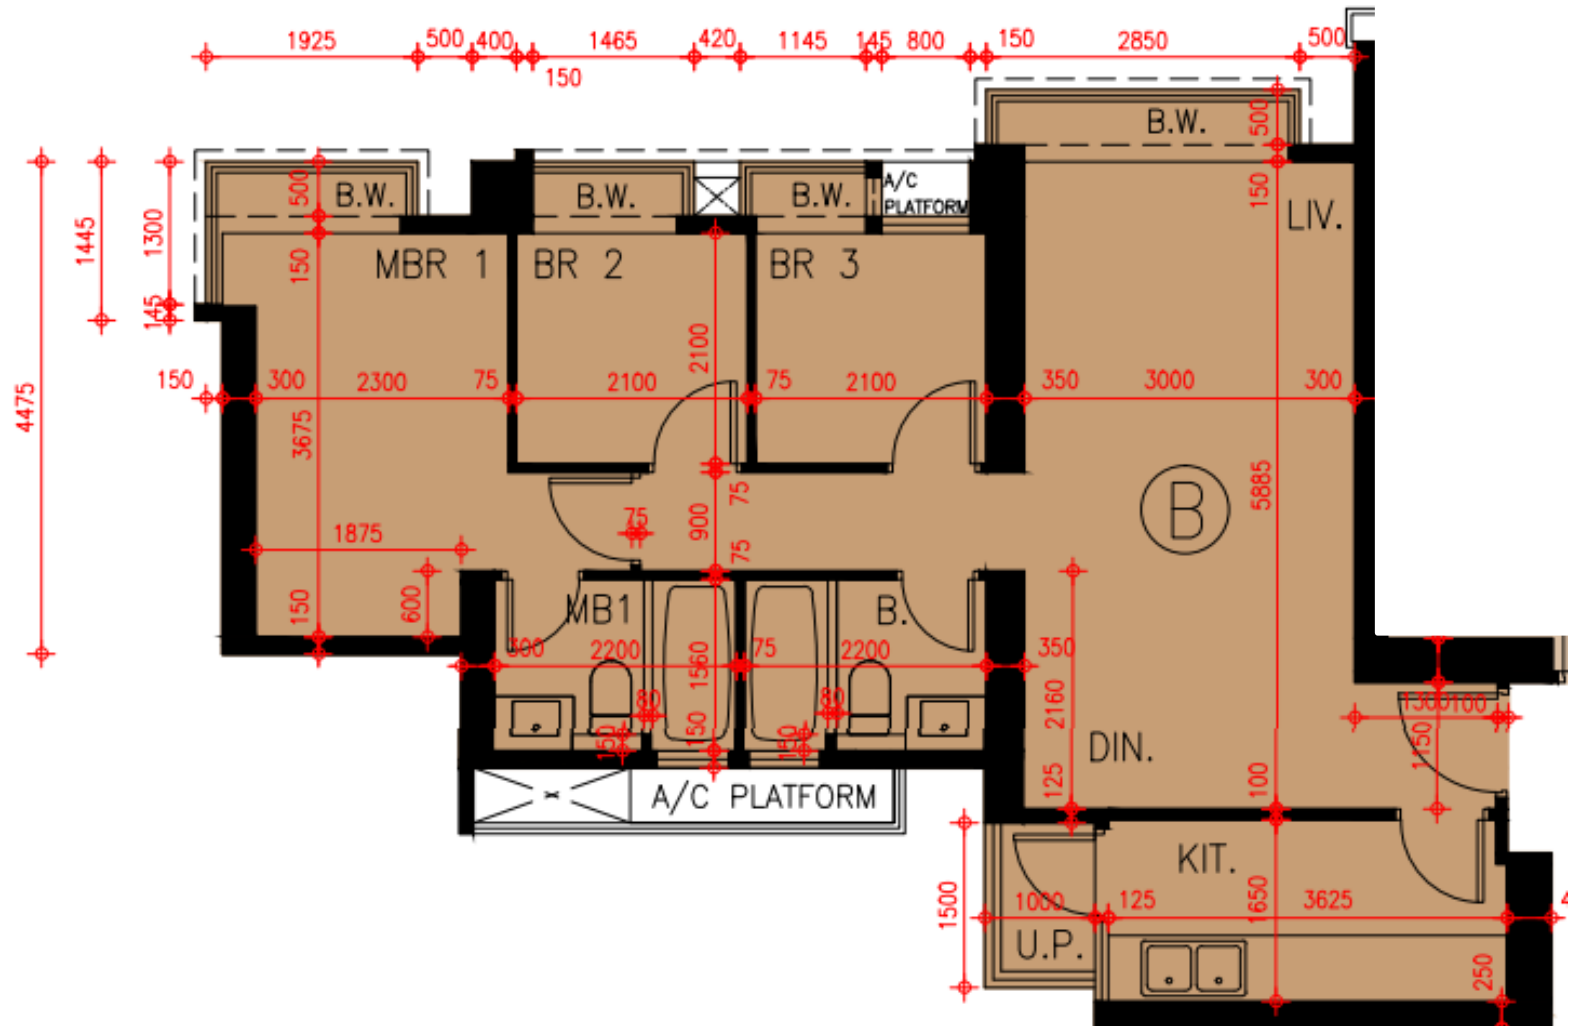

Grand Yoho- 10座49樓

B單位平面圖

實用面積:

B: 703呎

*本單位平面圖只作參考及內部使用。

Pricerite實惠