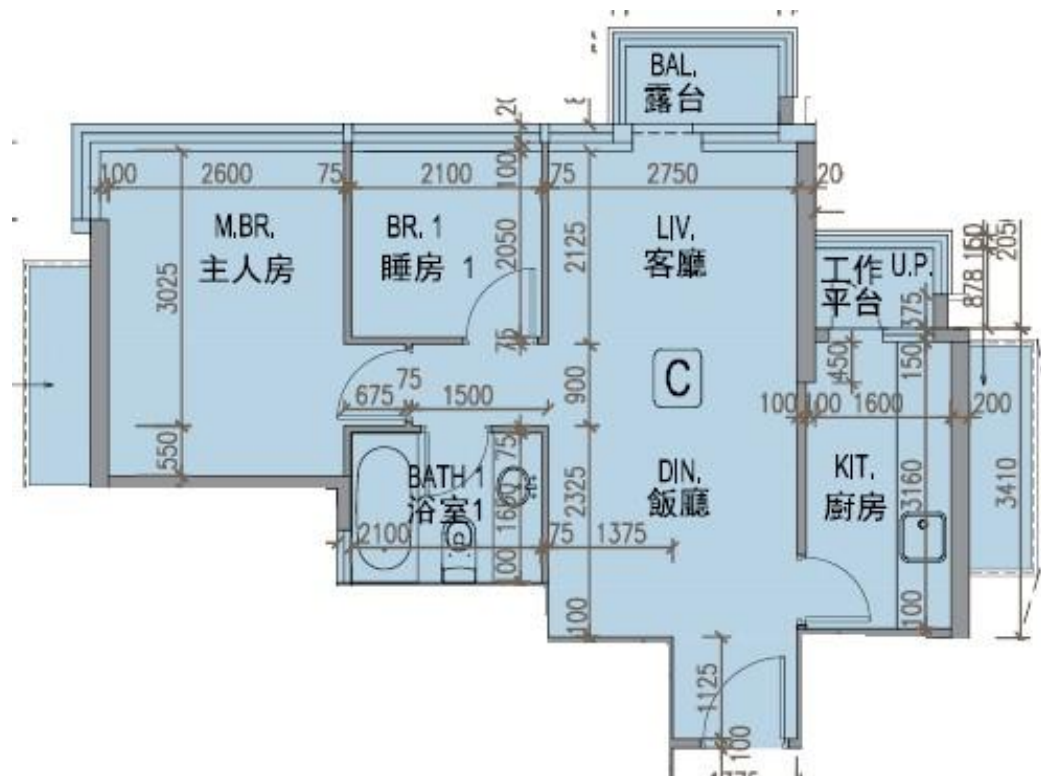

龍譽 Vibe Centro
第2A座
33樓C室-單位平面圖
實用面積:549呎
露台:22呎

*本單位平面圖只作參考及內部使用。