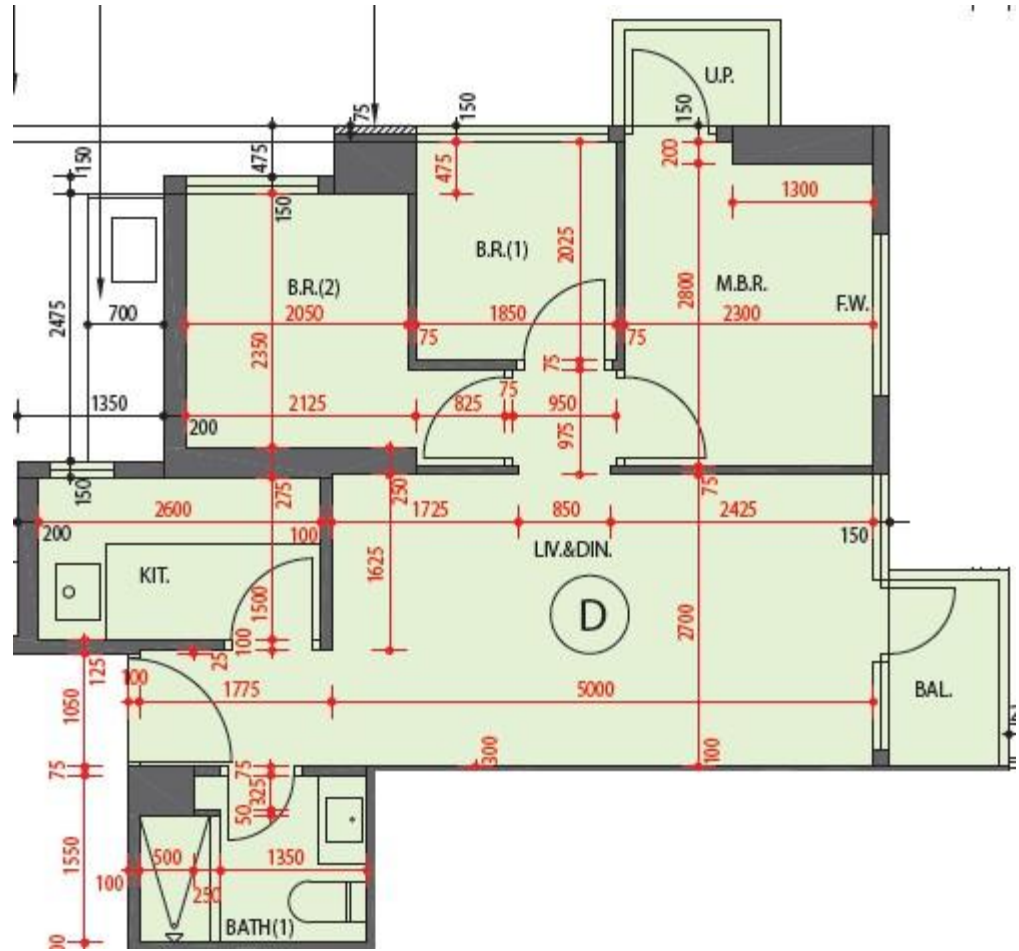

朗屏8號 The Spectra
5座1樓D室-單位平面圖
實用面積:533呎
露台:24呎

*本單位平面圖只作參考及內部使用。